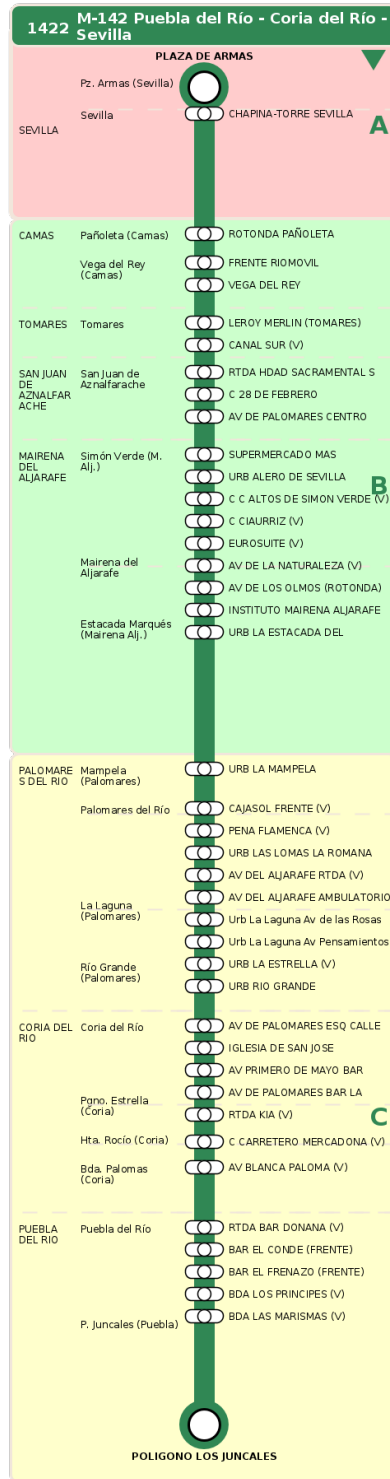

Consorcio de Transporte Metropolitano
del Área de Sevilla

Consejería de Fomento,
Articulación del Territorio y Vivienda

M-142 Puebla del Río - Coria del Río - Sevilla

Horarios de la línea 1422 en la parada AV DE PALOMARES CENTRO

HORARIO REGULAR

Válido desde el 01/09/2025 hasta el 30/06/2026

Horario aproximado salvo dificultades de tráfico

Sábados

08	10	11	12	13	15	16	17	18	20	21	22
55	10	25	40	55	10	25	40	55	10	25	40
55	10	25	40	55	10	25	40	55	10	25	40

Termómetro de línea

ZONAS:

A B C

TRANSBORDO:

- Autobús
- Servicio Marítimo
- Tren Cercanías
- Tranvía
- Metro
- Bici

PARADAS:

- Cabecera
- Subida y bajada
- Sólo subida
- Sólo bajada