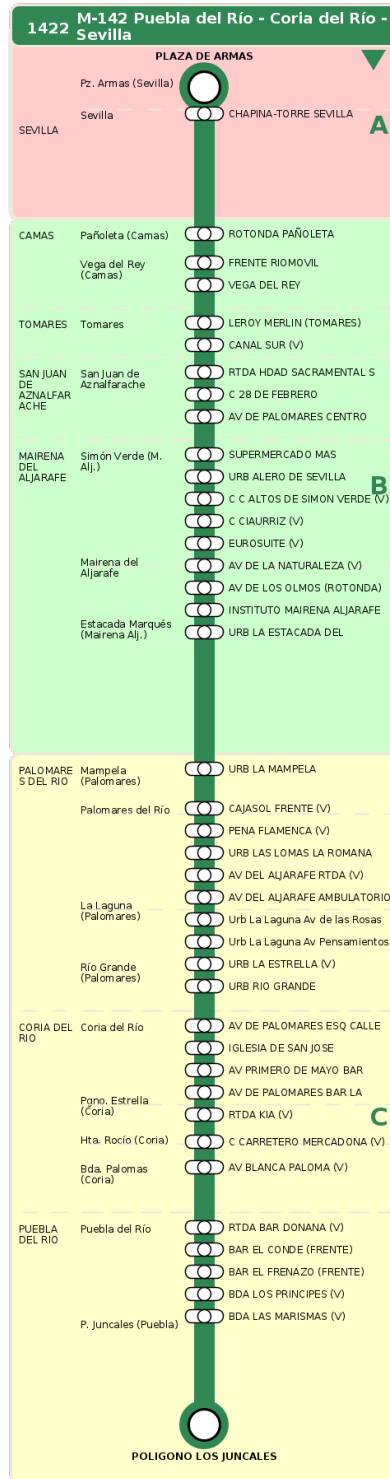

Consorcio de Transporte Metropolitano
del Área de Sevilla

Consejería de Fomento,
Articulación del Territorio y Vivienda

M-142 Puebla del Río - Coria del Río - Sevilla

Horarios de la línea 1422 en la parada SUPERMERCADO MAS

HORARIO REGULAR

Válido desde el 01/09/2025 hasta el 30/06/2026

Horario aproximado salvo dificultades de tráfico

Sábados

08	10	11	12	13	15	16	17	18	20	21	22
55	10	25	40	55	10	25	40	55	10	25	40
55	10	25	40	55	10	25	40	55	10	25	40

Termómetro de línea

ZONAS:

A B C

TRANSBORDO:

- Autobús
- Servicio Marítimo
- Tren Cercanías
- Tranvía
- Metro
- Bici

PARADAS:

- Cabecera
- Subida y bajada
- Sólo subida
- Sólo bajada