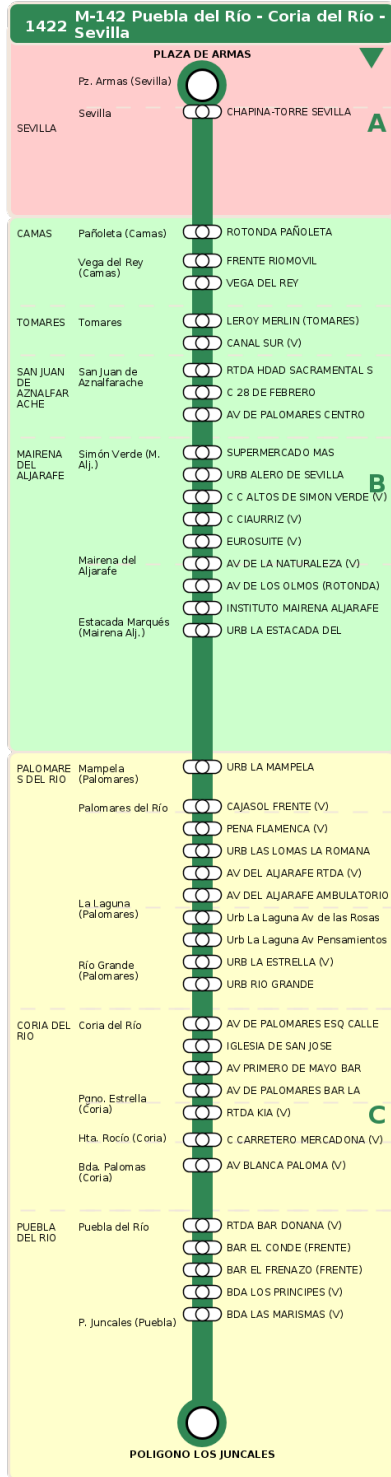

Consorcio de Transporte Metropolitano
del Área de Sevilla

Consejería de Fomento,
Articulación del Territorio y Vivienda

M-142 Puebla del Río - Coria del Río - Sevilla

Horarios de la línea 1422 en la parada URB ALERO DE SEVILLA (FRENTE)

HORARIO REGULAR

Válido desde el 01/09/2025 hasta el 30/06/2026

Horario aproximado salvo dificultades de tráfico

Sábados

09	10	11	12	14	15	16	17	19	20	21	22
04	19	34	49	04	19	34	49	04	19	34	49
04	19	34	49	04	19	34	49	04	19	34	49

Termómetro de línea

ZONAS:

A B C

TRANSBORDO:

- Autobús
- Servicio Marítimo
- Tren Cercanías
- Tranvía
- Metro
- Bici

PARADAS:

- Cabecera
- Subida y bajada
- Sólo subida
- Sólo bajada