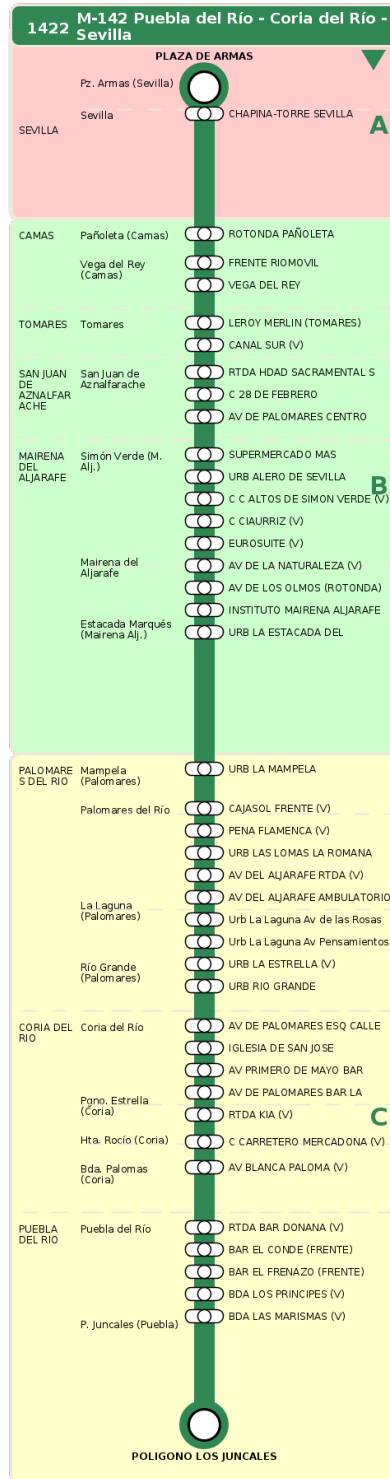

Consorcio de Transporte Metropolitano
del Área de Sevilla

Consejería de Fomento,
Articulación del Territorio y Vivienda

M-142 Puebla del Río - Coria del Río - Sevilla

Horarios de la línea 1422 en la parada C C ALTOS DE SIMON VERDE (V)

HORARIO REGULAR

Válido desde el 01/09/2025 hasta el 30/06/2026

Horario aproximado salvo dificultades de tráfico

Sábados

09	10	11	12	14	15	16	17	19	20	21	22
04	19	34	49	04	19	34	49	04	19	34	49
04	19	34	49	04	19	34	49	04	19	34	49

Termómetro de línea

ZONAS:

A B C

TRANSBORDO:

- Autobús
- Servicio Marítimo
- Tren Cercanías
- Tranvía
- Metro
- Bici

PARADAS:

- Cabecera
- Subida y bajada
- Sólo subida
- Sólo bajada