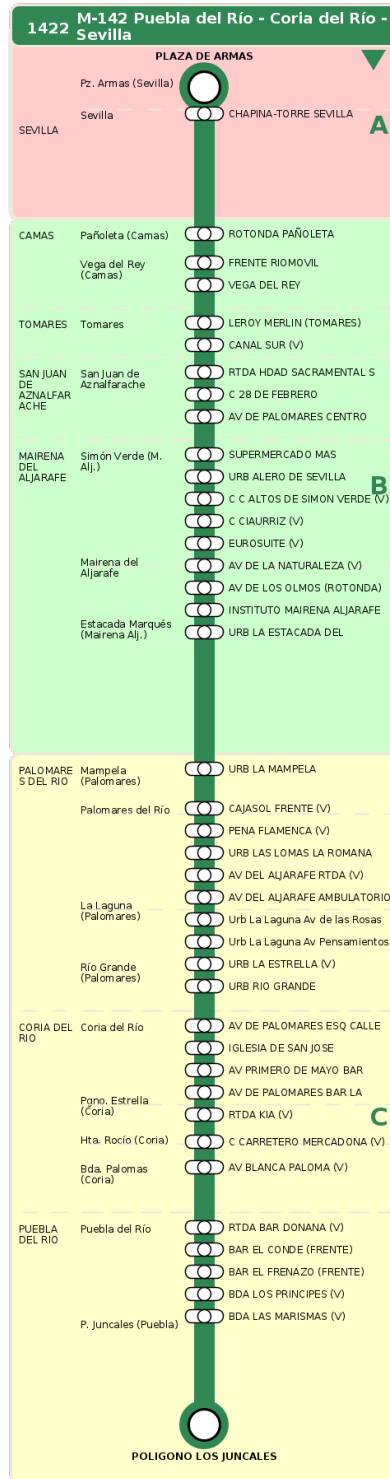

Consortio de Transporte Metropolitano
del Área de Sevilla

Consejería de Fomento,
Articulación del Territorio y Vivienda

M-142 Puebla del Río - Coria del Río - Sevilla

Horarios de la línea 1422 en la parada C CIAURRIZ (V)

HORARIO REGULAR

Válido desde el 01/09/2025 hasta el 30/06/2026

Horario aproximado salvo dificultades de tráfico

Sábados

09	10	11	12	14	15	16	17	19	20	21	22
04	19	34	49	04	19	34	49	04	19	34	49
04	19	34	49	04	19	34	49	04	19	34	49

Termómetro de línea

ZONAS:

A B C

TRANSBORDO:

- Autobús
- Servicio Marítimo
- Tren Cercanías
- Tranvía
- Metro
- Bici

PARADAS:

- Cabecera
- Subida y bajada
- Sólo subida
- Sólo bajada