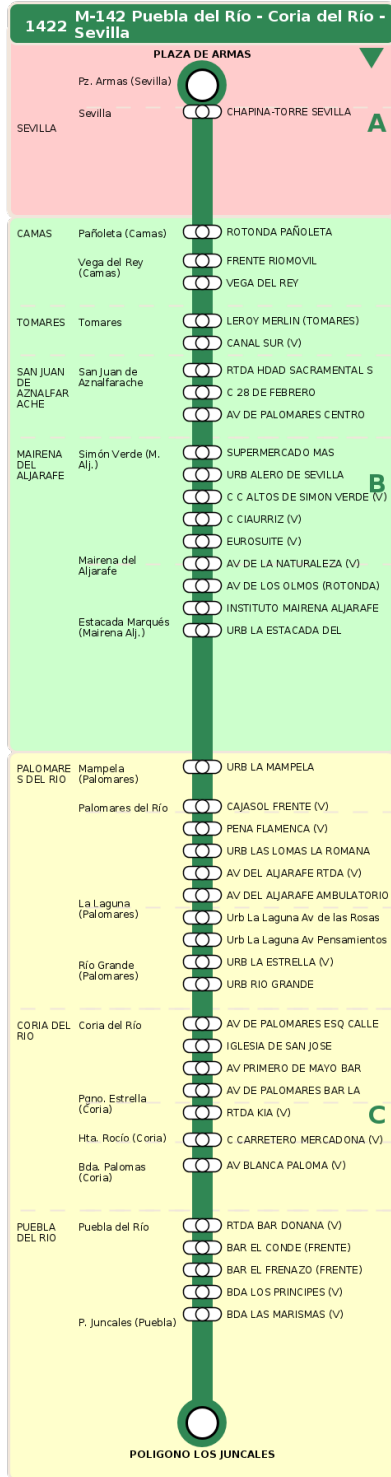

Consortio de Transporte Metropolitano
del Área de Sevilla

Consejería de Fomento,
Articulación del Territorio y Vivienda

M-142 Puebla del Río - Coria del Río - Sevilla

Horarios de la línea 1422 en la parada EUROSUITE (V)

HORARIO REGULAR

Válido desde el 01/09/2025 hasta el 30/06/2026

Horario aproximado salvo dificultades de tráfico

Sábados

09	10	11	12	14	15	16	17	19	20	21	22
04	19	34	49	04	19	34	49	04	19	34	49
04	19	34	49	04	19	34	49	04	19	34	49

Termómetro de línea

ZONAS:

A B C

TRANSBORDO:

- Autobús
- Servicio Marítimo
- Tren Cercanías
- Tranvía
- Metro
- Bici

PARADAS:

- Cabecera
- Subida y bajada
- Sólo subida
- Sólo bajada