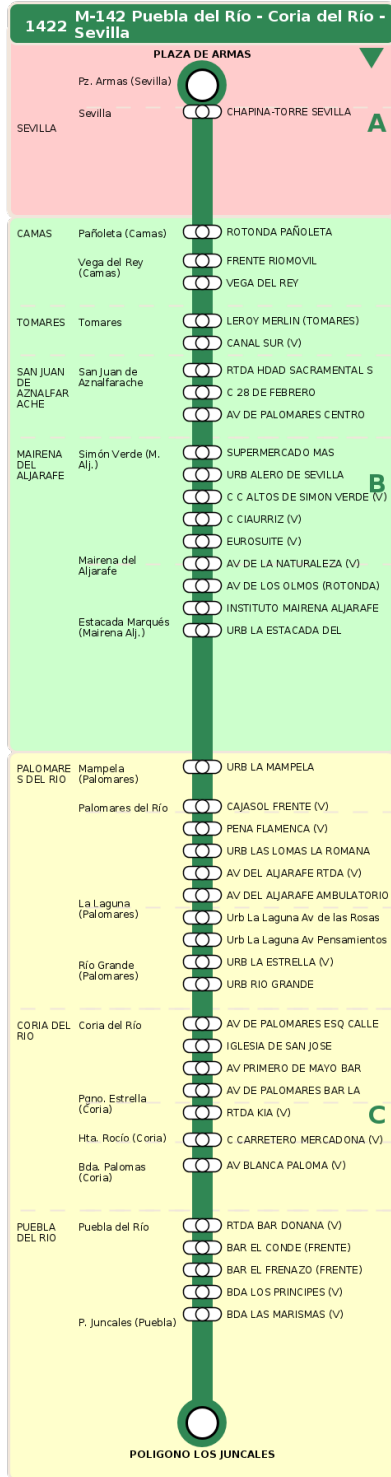

Consorcio de Transporte Metropolitano
del Área de Sevilla

Consejería de Fomento,
Articulación del Territorio y Vivienda

M-142 Puebla del Río - Coria del Río - Sevilla

Horarios de la línea 1422 en la parada AV DE LOS OLMOS (ROTONDA) (V)

HORARIO REGULAR

Válido desde el 01/09/2025 hasta el 30/06/2026

Horario aproximado salvo dificultades de tráfico

Sábados

09	10	11	12	14	15	16	17	19	20	21	22
08	23	38	53	08	23	38	53	08	23	38	53
08	23	38	53	08	23	38	53	08	23	38	53

Termómetro de línea

ZONAS:

A B C

TRANSBORDO:

- Autobús
- Servicio Marítimo
- Tren Cercanías
- Tranvía
- Metro
- Bici

PARADAS:

- Cabecera
- Subida y bajada
- Sólo subida
- Sólo bajada