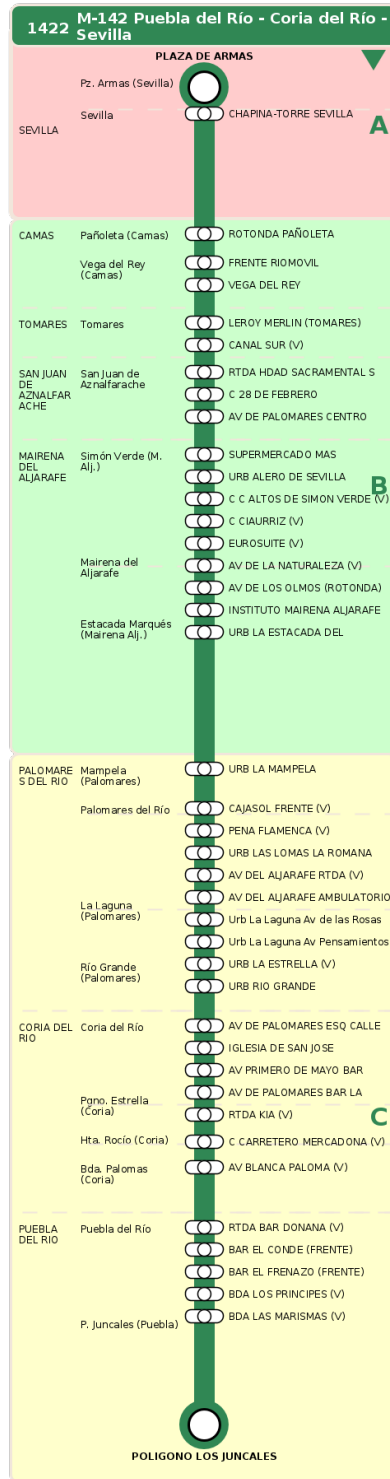

Consorcio de Transporte Metropolitano
del Área de Sevilla

Consejería de Fomento,
Articulación del Territorio y Vivienda

M-142 Puebla del Río - Coria del Río - Sevilla

Horarios de la línea 1422 en la parada INSTITUTO MAIRENA ALJARAFE (V)

HORARIO REGULAR

Válido desde el 01/09/2025 hasta el 30/06/2026

Horario aproximado salvo dificultades de tráfico

Sábados

09	10	11	12	14	15	16	17	19	20	21	22
08	23	38	53	08	23	38	53	08	23	38	53
08	23	38	53	08	23	38	53	08	23	38	53

Termómetro de línea

ZONAS:

A B C

TRANSBORDO:

- Autobús
- Servicio Marítimo
- Tren Cercanías
- Tranvía
- Metro
- Bici

PARADAS:

- Cabecera
- Subida y bajada
- Sólo subida
- Sólo bajada