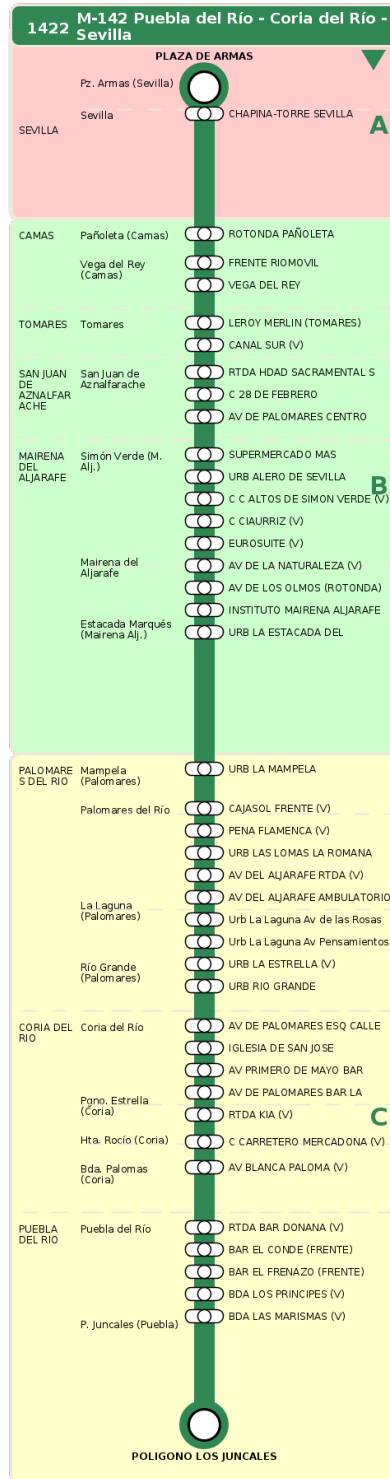

Consorcio de Transporte Metropolitano
del Área de Sevilla

Consejería de Fomento,
Articulación del Territorio y Vivienda

M-142 Puebla del Río - Coria del Río - Sevilla

Horarios de la línea 1422 en la parada URB LA ESTACADA DEL MARQUES (V)

HORARIO REGULAR

Válido desde el 01/09/2025 hasta el 30/06/2026

Horario aproximado salvo dificultades de tráfico

Sábados

09	10	11	12	14	15	16	17	19	20	21	22
08	23	38	53	08	23	38	53	08	23	38	53
08	23	38	53	08	23	38	53	08	23	38	53

Termómetro de línea

ZONAS:

A B C

TRANSBORDO:

- Autobús
- Servicio Marítimo
- Tren Cercanías
- Tranvía
- Metro
- Bici

PARADAS:

- Cabecera
- Subida y bajada
- Sólo subida
- Sólo bajada