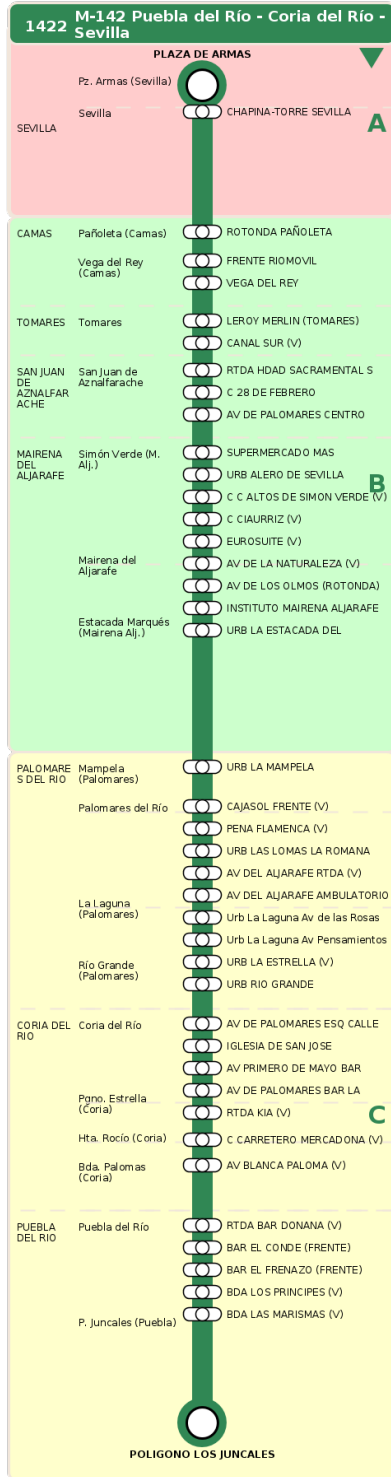

Consorcio de Transporte Metropolitano
del Área de Sevilla

Consejería de Fomento,
Articulación del Territorio y Vivienda

M-142 Puebla del Río - Coria del Río - Sevilla

Horarios de la línea 1422 en la parada URB LA MAMPELA

HORARIO REGULAR

Válido desde el 01/09/2025 hasta el 30/06/2026

Horario aproximado salvo dificultades de tráfico

Sábados

09	10	11	12	14	15	16	17	19	20	21	22
10	25	40	55	10	25	40	55	10	25	40	55
10	25	40	55	10	25	40	55	10	25	40	55

Termómetro de línea

ZONAS:

A B C

TRANSBORDO:

- Autobús
- Servicio Marítimo
- Tren Cercanías
- Tranvía
- Metro
- Bici

PARADAS:

- Cabecera
- Subida y bajada
- Sólo subida
- Sólo bajada