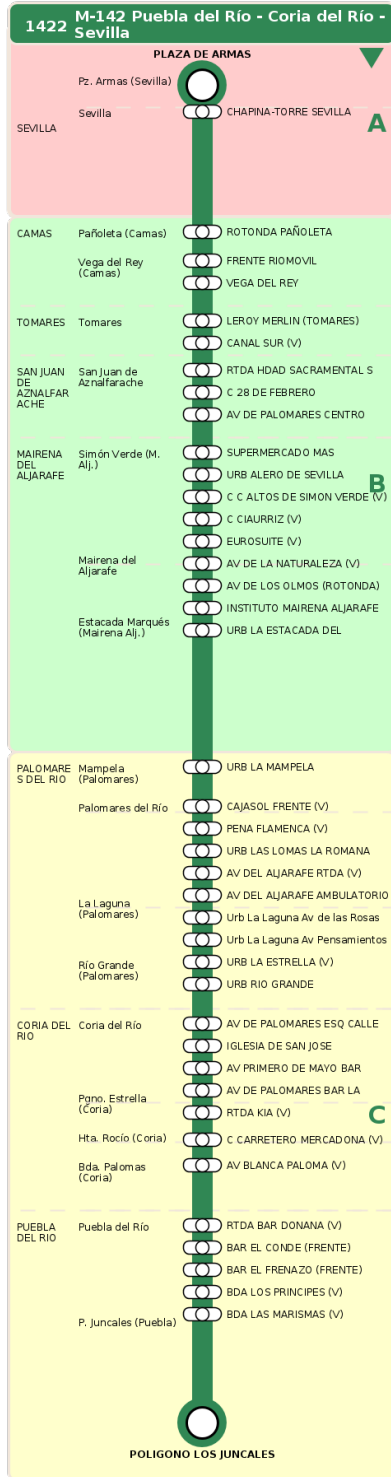

Consortio de Transporte Metropolitano
del Área de Sevilla

Consejería de Fomento,
Articulación del Territorio y Vivienda

M-142 Puebla del Río - Coria del Río - Sevilla

Horarios de la línea 1422 en la parada CAJASOL FRENTE (V)

HORARIO REGULAR

Válido desde el 01/09/2025 hasta el 30/06/2026

Horario aproximado salvo dificultades de tráfico

Sábados

09	10	11	12	14	15	16	17	19	20	21	22
12	27	42	57	12	27	42	57	12	27	42	57
12	27	42	57	12	27	42	57	12	27	42	57

Termómetro de línea

ZONAS:

A B C

TRANSBORDO:

- Autobús
- Servicio Marítimo
- Tren Cercanías
- Tranvía
- Metro
- Bici

PARADAS:

- Cabecera
- Subida y bajada
- Sólo subida
- Sólo bajada