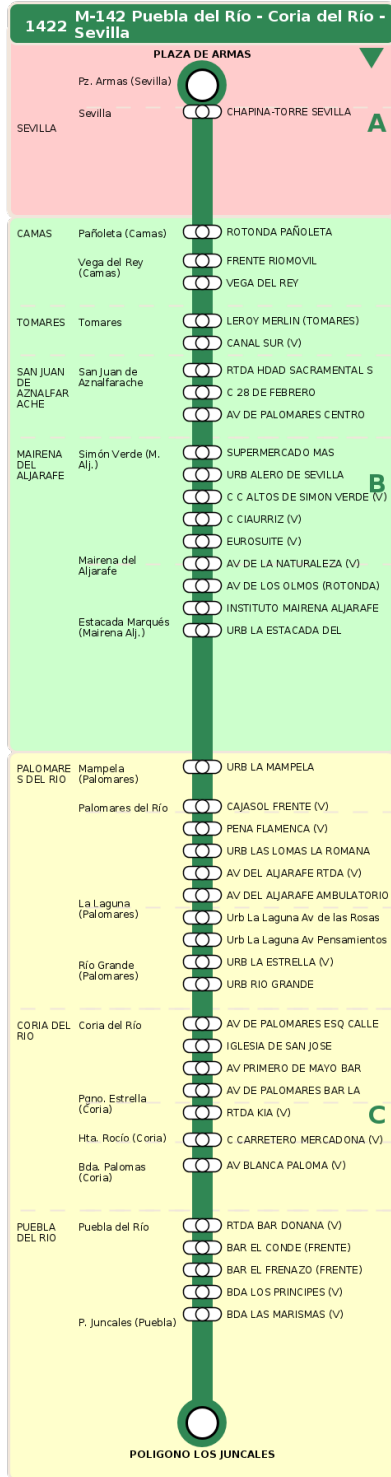

Consortio de Transporte Metropolitano
del Área de Sevilla

Consejería de Fomento,
Articulación del Territorio y Vivienda

M-142 Puebla del Río - Coria del Río - Sevilla

Horarios de la línea 1422 en la parada PENA FLAMENCA (V)

HORARIO REGULAR

Válido desde el 01/09/2025 hasta el 30/06/2026

Horario aproximado salvo dificultades de tráfico

Sábados

09	10	11	13	14	15	16	18	19	20	21	23
17	32	47	02	17	32	47	02	17	32	47	02
17	32	47	02	17	32	47	02	17	32	47	02

Termómetro de línea

ZONAS:

A B C

TRANSBORDO:

- Autobús
- Servicio Marítimo
- Tren Cercanías
- Tranvía
- Metro
- Bici

PARADAS:

- Cabecera
- Subida y bajada
- Sólo subida
- Sólo bajada