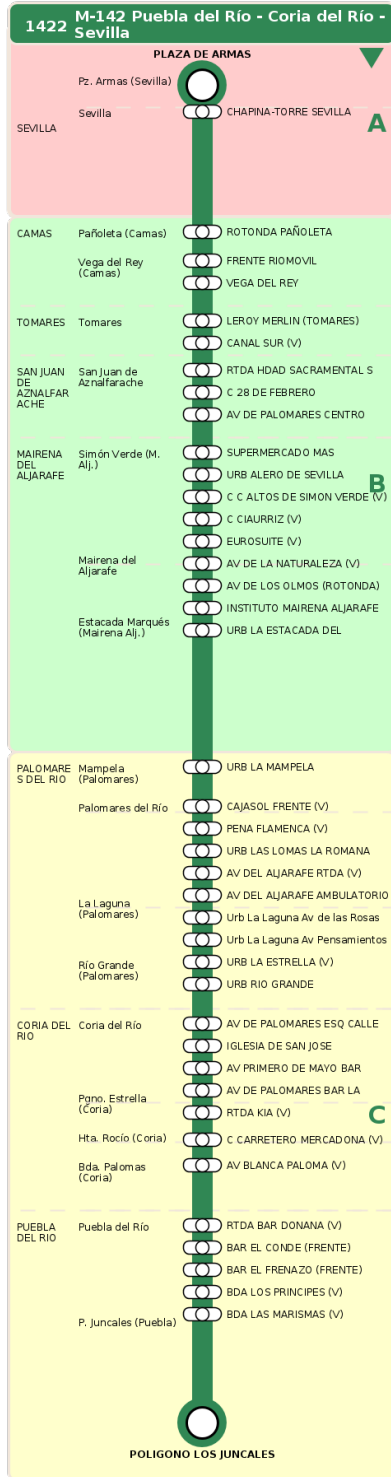

Consorcio de Transporte Metropolitano
del Área de Sevilla

Consejería de Fomento,
Articulación del Territorio y Vivienda

M-142 Puebla del Río - Coria del Río - Sevilla

Horarios de la línea 1422 en la parada AV DEL ALJARAFE RTDA (V)

HORARIO REGULAR

Válido desde el 01/09/2025 hasta el 30/06/2026

Horario aproximado salvo dificultades de tráfico

Sábados

09	10	11	13	14	15	16	18	19	20	21	23
17	32	47	02	17	32	47	02	17	32	47	02
17	32	47	02	17	32	47	02	17	32	47	02

Termómetro de línea

ZONAS:

A B C

TRANSBORDO:

- Autobús
- Servicio Marítimo
- Tren Cercanías
- Tranvía
- Metro
- Bici

PARADAS:

- Cabecera
- Subida y bajada
- Sólo subida
- Sólo bajada