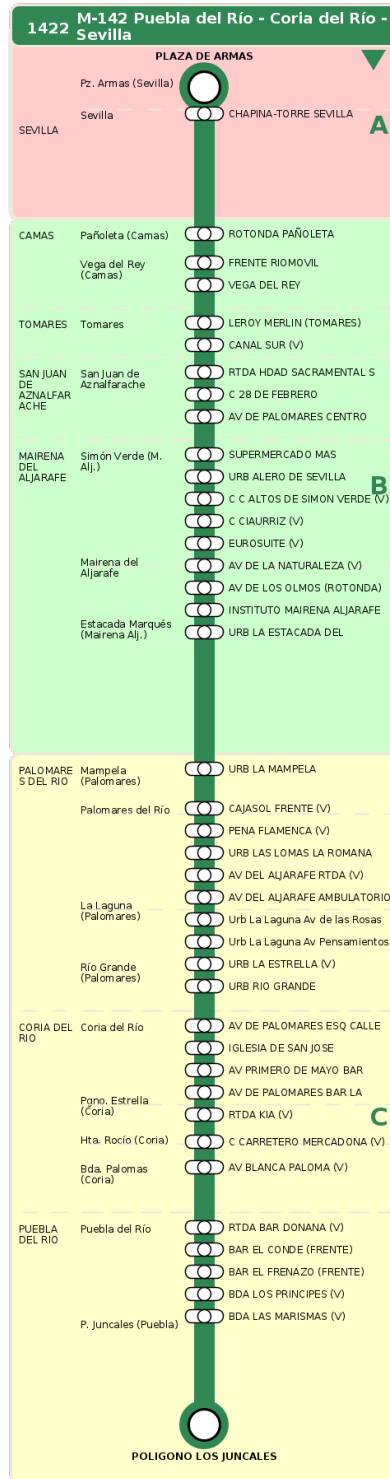

Consorcio de Transporte Metropolitano
del Área de Sevilla

Consejería de Fomento,
Articulación del Territorio y Vivienda

M-142 Puebla del Río - Coria del Río - Sevilla

Horarios de la línea 1422 en la parada AV DEL ALJARAFE AMBULATORIO (FRENTE)

HORARIO REGULAR

Válido desde el 01/09/2025 hasta el 30/06/2026

Horario aproximado salvo dificultades de tráfico

Sábados

09	10	11	13	14	15	16	18	19	20	21	23
17	32	47	02	17	32	47	02	17	32	47	02
17	32	47	02	17	32	47	02	17	32	47	02

Termómetro de línea

ZONAS:

A B C

TRANSBORDO:

- Autobús
- Servicio Marítimo
- Tren Cercanías
- Tranvía
- Metro
- Bici

PARADAS:

- Cabecera
- Subida y bajada
- Sólo subida
- Sólo bajada