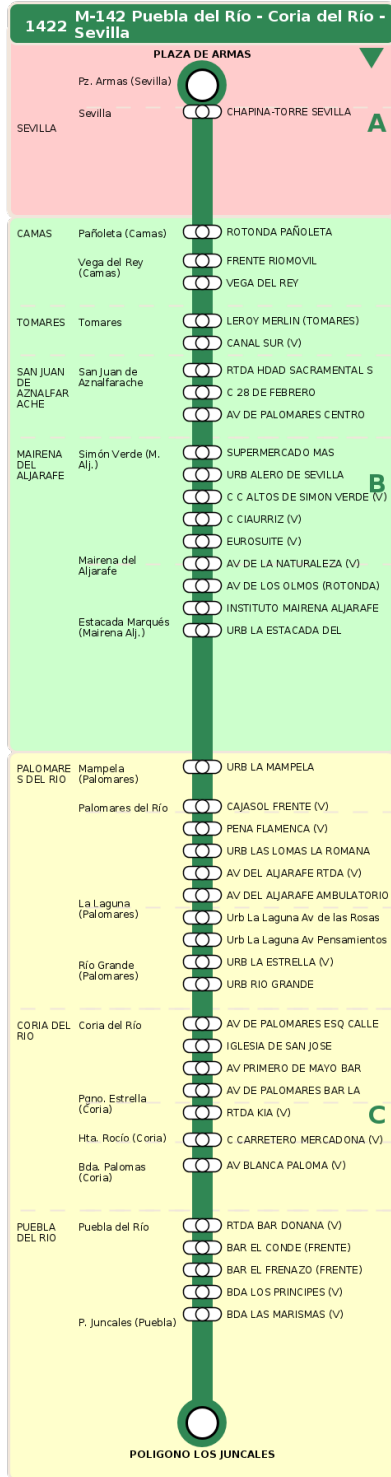

Consorcio de Transporte Metropolitano
del Área de Sevilla

Consejería de Fomento,
Articulación del Territorio y Vivienda

M-142 Puebla del Río - Coria del Río - Sevilla

Horarios de la línea 1422 en la parada Urb La Laguna Av de las Rosas

HORARIO REGULAR

Válido desde el 01/09/2025 hasta el 30/06/2026

Horario aproximado salvo dificultades de tráfico

Sábados

09	10	11	13	14	15	16	18	19	20	21	23
17	32	47	02	17	32	47	02	17	32	47	02
17	32	47	02	17	32	47	02	17	32	47	02

Termómetro de línea

ZONAS:

A B C

TRANSBORDO:

- Autobús
- Servicio Marítimo
- Tren Cercanías
- Tranvía
- Metro
- Bici

PARADAS:

- Cabecera
- Subida y bajada
- Sólo subida
- Sólo bajada