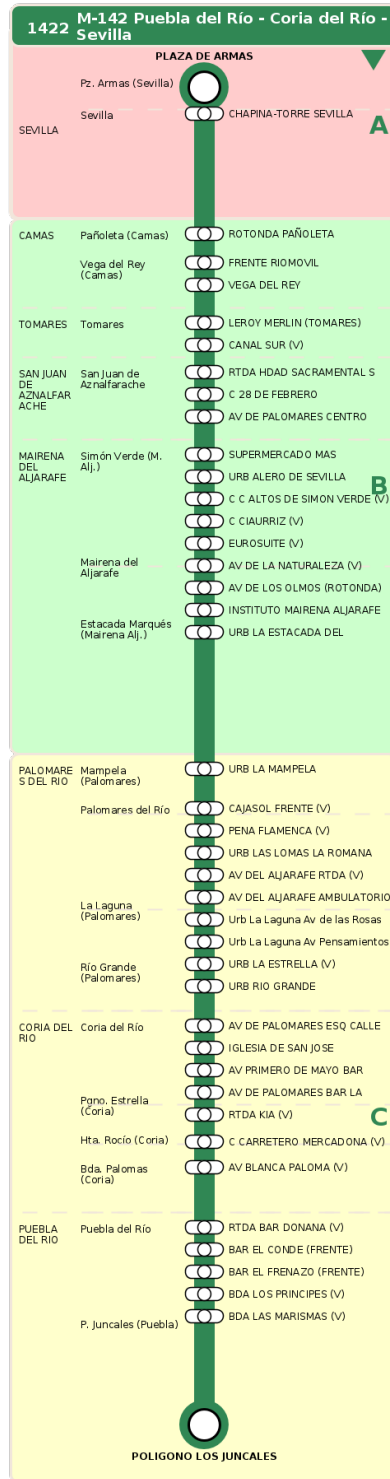

Consorcio de Transporte Metropolitano
del Área de Sevilla

Consejería de Fomento,
Articulación del Territorio y Vivienda

M-142 Puebla del Río - Coria del Río - Sevilla

Horarios de la línea 1422 en la parada URB LA ESTRELLA (V)

HORARIO REGULAR

Válido desde el 01/09/2025 hasta el 30/06/2026

Horario aproximado salvo dificultades de tráfico

Sábados

09	10	11	13	14	15	16	18	19	20	21	23
21	36	51	06	21	36	51	06	21	36	51	06
21	36	51	06	21	36	51	06	21	36	51	06

Termómetro de línea

ZONAS:

A B C

TRANSBORDO:

- Autobús
- Servicio Marítimo
- Tren Cercanías
- Tranvía
- Metro
- Bici

PARADAS:

- Cabecera
- Subida y bajada
- Sólo subida
- Sólo bajada