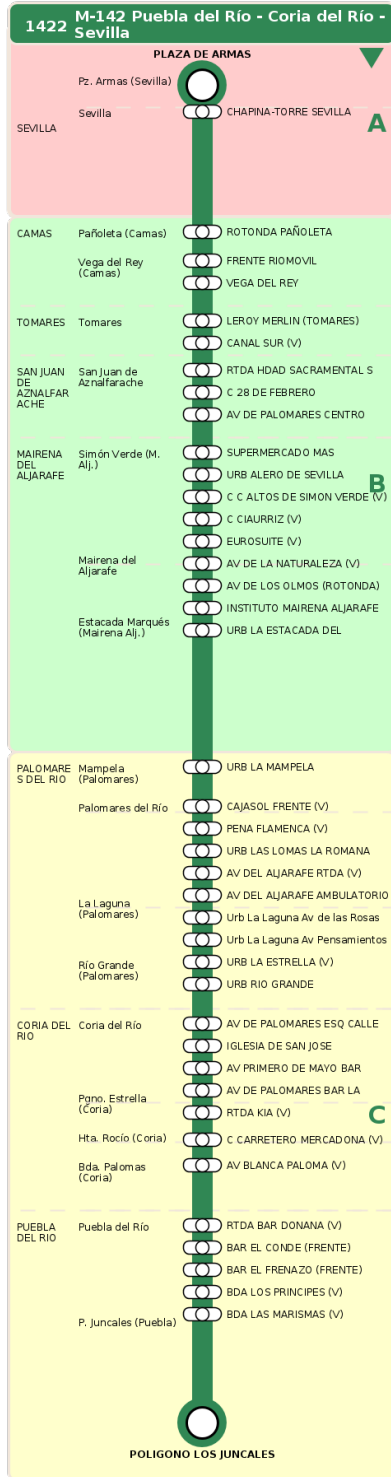

Consortio de Transporte Metropolitano
del Área de Sevilla

Consejería de Fomento,
Articulación del Territorio y Vivienda

M-142 Puebla del Río - Coria del Río - Sevilla

Horarios de la línea 1422 en la parada URB RIO GRANDE

HORARIO REGULAR

Válido desde el 01/09/2025 hasta el 30/06/2026

Horario aproximado salvo dificultades de tráfico

Sábados

09	10	11	13	14	15	16	18	19	20	21	23
21	36	51	06	21	36	51	06	21	36	51	06
21	36	51	06	21	36	51	06	21	36	51	06

Termómetro de línea

ZONAS:

A B C

TRANSBORDO:

- Autobús
- Servicio Marítimo
- Tren Cercanías
- Tranvía
- Metro
- Bici

PARADAS:

- Cabecera
- Subida y bajada
- Sólo subida
- Sólo bajada