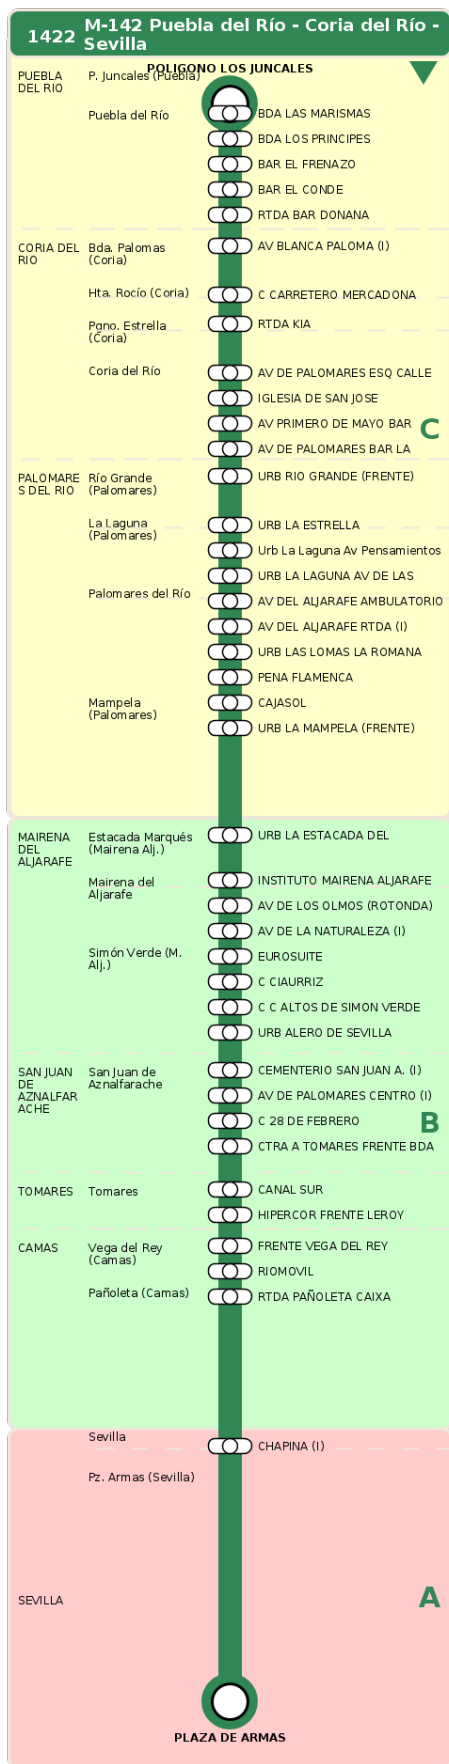

Consorcio de Transporte Metropolitano
del Área de Sevilla

Consejería de Fomento,
Articulación del Territorio y Vivienda

M-142 Puebla del Río - Coria del Río - Sevilla

Horarios de la línea 1422 en la parada AV DE PALOMARES ESQ CALLE ADELFA

HORARIO REGULAR

Válido desde el 01/09/2025 hasta el 30/06/2026

Horario aproximado salvo dificultades de tráfico

Sábados

07	08	09	11	12	13	14	16	17	18	19	21
29	44	59	14	29	44	59	14	29	44	59	14

Lunes a Viernes

06
59

Termómetro de línea

ZONAS:

C B A

TRANSBORDO:

- Autobús
- Servicio Marítimo
- Tren Cercanías
- Tranvía
- Metro
- Bici

PARADAS:

- Cabecera
- Subida y bajada
- Sólo subida
- Sólo bajada