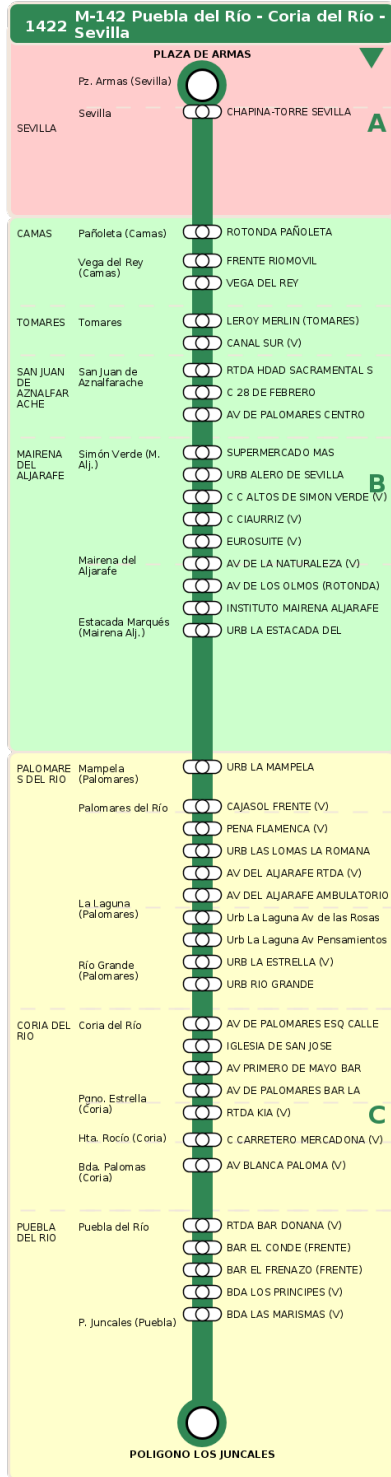

Consorcio de Transporte Metropolitano
del Área de Sevilla

Consejería de Fomento,
Articulación del Territorio y Vivienda

M-142 Puebla del Río - Coria del Río - Sevilla

Horarios de la línea 1422 en la parada AV DE PALOMARES ESQ CALLE ADELFA

HORARIO REGULAR

Válido desde el 01/09/2025 hasta el 30/06/2026

Horario aproximado salvo dificultades de tráfico

Sábados

09	10	11	13	14	15	16	18	19	20	21	23
25	40	55	10	25	40	55	10	25	40	55	10
25	40	55	10	25	40	55	10	25	40	55	10

Termómetro de línea

ZONAS:

A B C

TRANSBORDO:

- Autobús
- Servicio Marítimo
- Tren Cercanías
- Tranvía
- Metro
- Bici

PARADAS:

- Cabecera
- Subida y bajada
- Sólo subida
- Sólo bajada