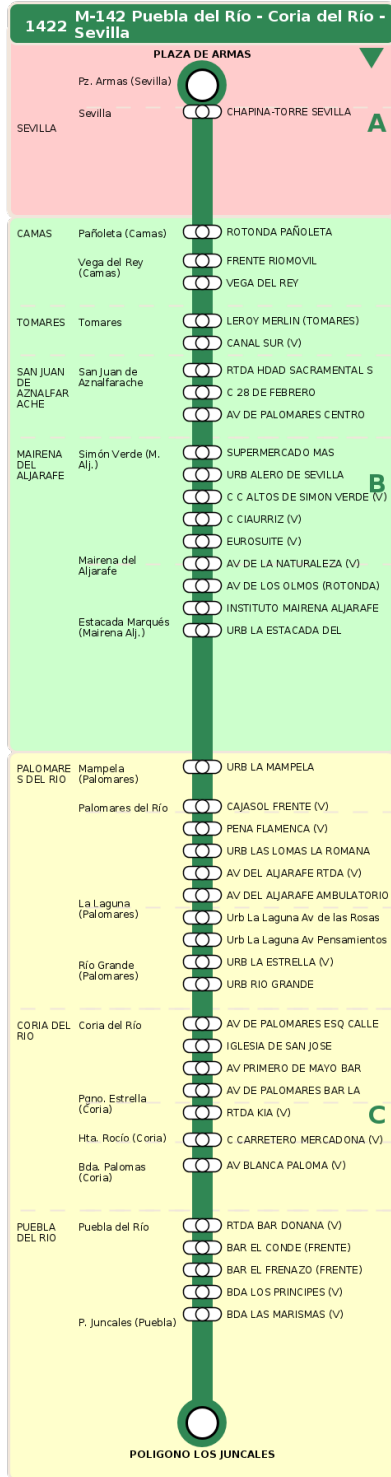

Consorcio de Transporte Metropolitano
del Área de Sevilla

Consejería de Fomento,
Articulación del Territorio y Vivienda

M-142 Puebla del Río - Coria del Río - Sevilla

Horarios de la línea 1422 en la parada IGLESIA DE SAN JOSE

HORARIO REGULAR

Válido desde el 01/09/2025 hasta el 30/06/2026

Horario aproximado salvo dificultades de tráfico

Sábados

09	10	12	13	14	15	17	18	19	20	22	23
30	45	00	15	30	45	00	15	30	45	00	15
30	45	00	15	30	45	00	15	30	45	00	15

Termómetro de línea

ZONAS:

A B C

TRANSBORDO:

- Autobús
- Servicio Marítimo
- Tren Cercanías
- Tranvía
- Metro
- Bici

PARADAS:

- Cabecera
- Subida y bajada
- Sólo subida
- Sólo bajada