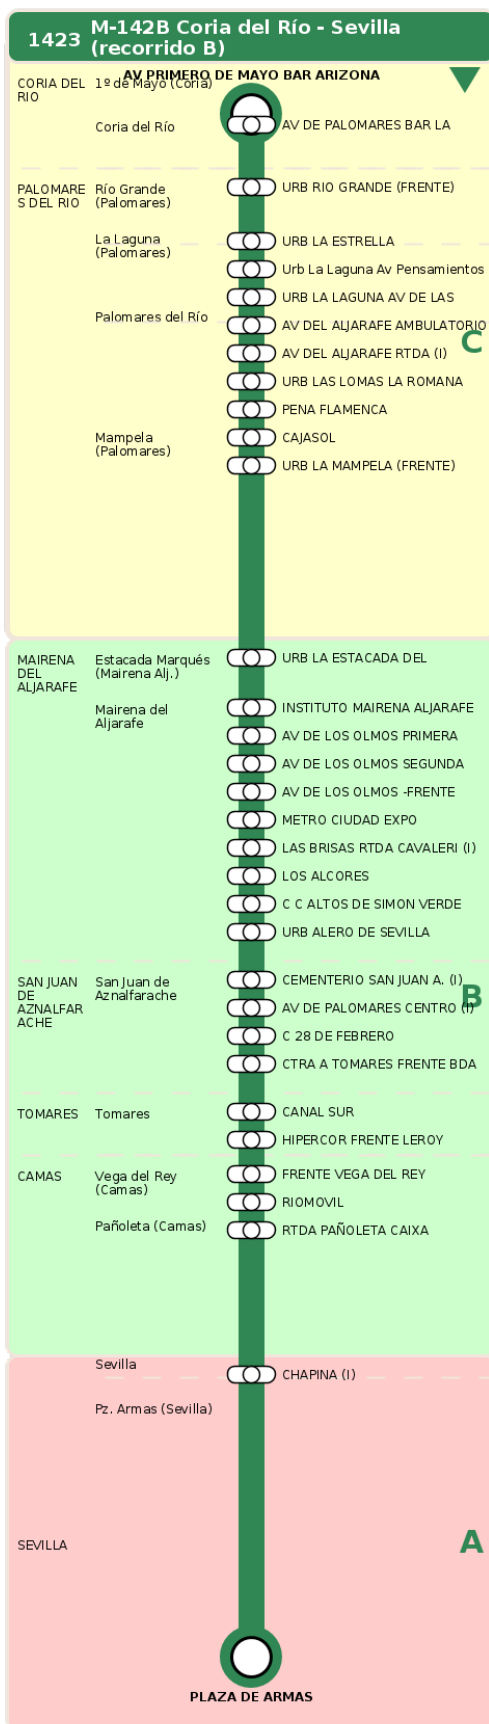

Consorcio de Transporte Metropolitano
del Área de Sevilla

Consejería de Fomento,
Articulación del Territorio y Vivienda

M-142B Coria del Río - Sevilla (recorrido B)

Horarios de la línea 1423 en la parada C 28 DE FEBRERO AMBULATORIO

HORARIO REGULAR

Válido desde el 01/09/2025

Horario aproximado salvo dificultades de tráfico

Lunes a Viernes

07	08	09	10	--	12	13	14	15	16	17	18	19
24	14	24	39		44	44	44	44	44	44	44	44

Termómetro de línea

ZONAS:

C B A

TRANSBORDO:

- Autobús
- Servicio Marítimo
- Tren Cercanías
- Tranvía
- Metro
- Bici

PARADAS:

- Cabecera
- Subida y bajada
- Sólo subida
- Sólo bajada