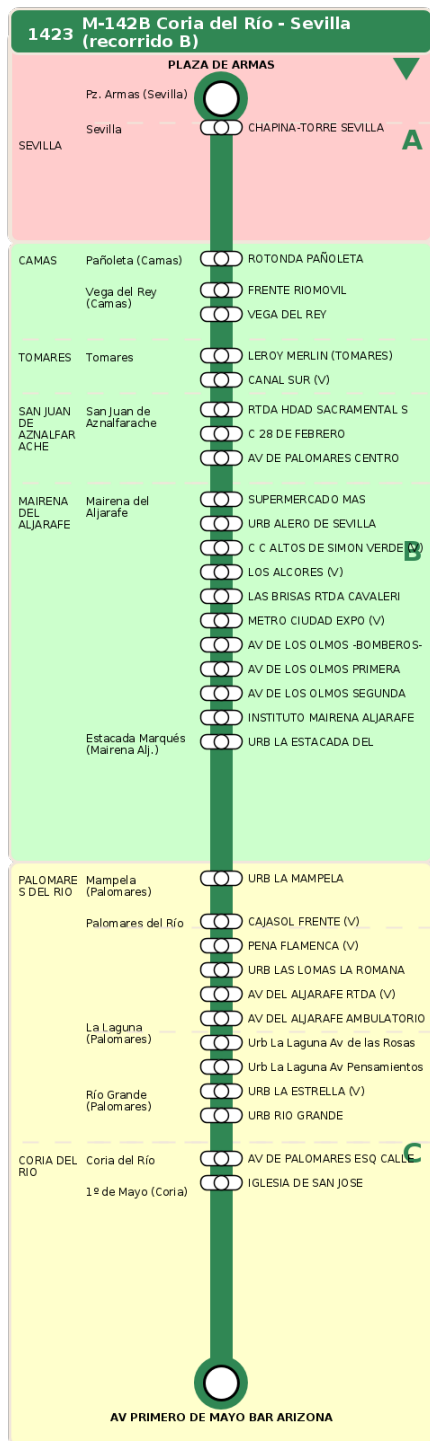

Termómetro de línea

ZONAS:

A B C

TRANSBORDO:

- Autobús
- Servicio Marítimo
- Tren Cercanías
- Tranvía
- Metro
- Bici

PARADAS:

- Cabecera
- Subida y bajada
- Sólo subida
- Sólo bajada