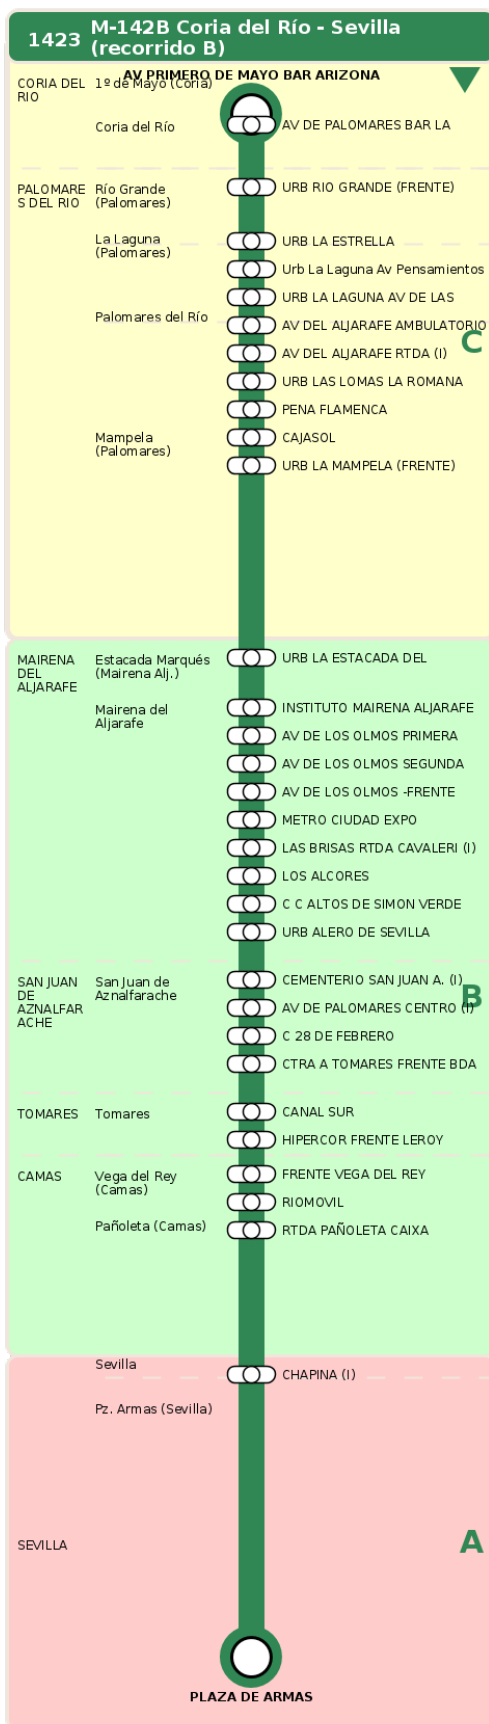

Termómetro de línea

ZONAS:

C B A

TRANSBORDO:

- Autobús
- Servicio Marítimo
- Tren Cercanías
- Tranvía
- Metro
- Bici

PARADAS:

- Cabecera
- Subida y bajada
- Sólo subida
- Sólo bajada