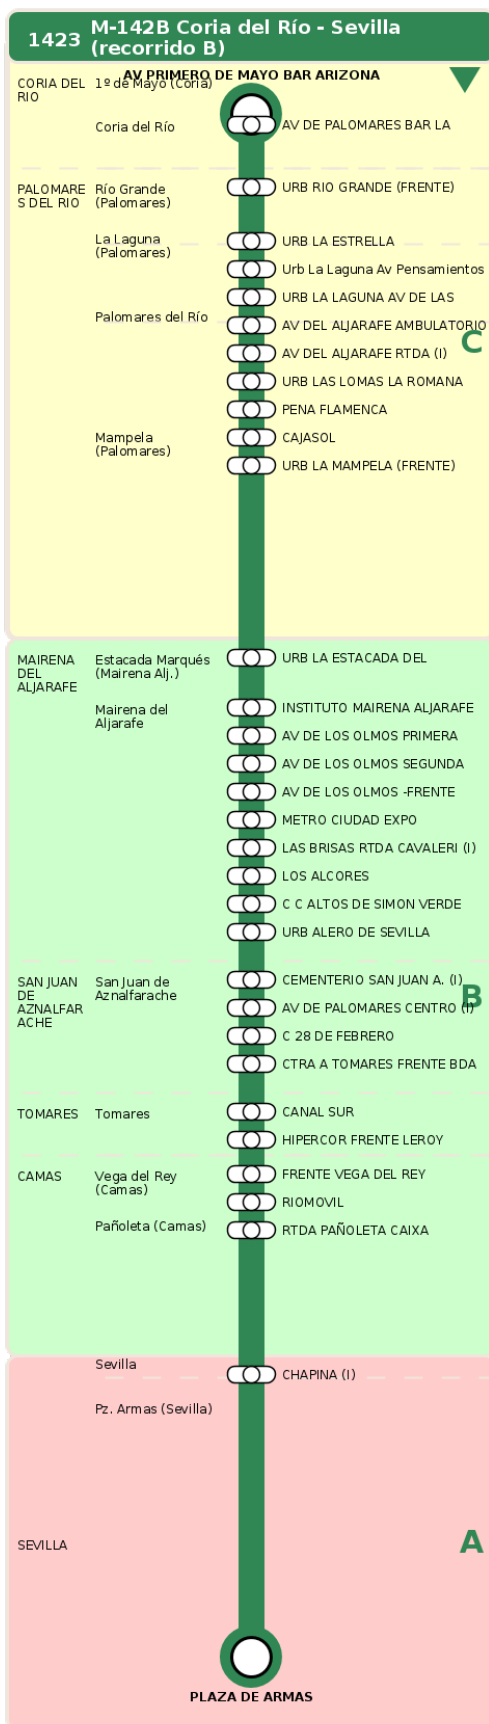

Consorcio de Transporte Metropolitano
del Área de Sevilla

Consejería de Fomento,
Articulación del Territorio y Vivienda

M-142B Coria del Río - Sevilla (recorrido B)

Horarios de la línea 1423 en la parada PLAZA DE ARMAS

HORARIO REGULAR

Válido desde el 01/09/2025

Horario aproximado salvo dificultades de tráfico

Lunes a Viernes

07	08	09	10	--	13	14	15	16	17	18	19	20
40	30	40	55		00	00	00	00	00	00	00	00

Termómetro de línea

ZONAS:

C B A

TRANSBORDO:

- Autobús
- Servicio Marítimo
- Tren Cercanías
- Tranvía
- Metro
- Bici

PARADAS:

- Cabecera
- Subida y bajada
- Sólo subida
- Sólo bajada