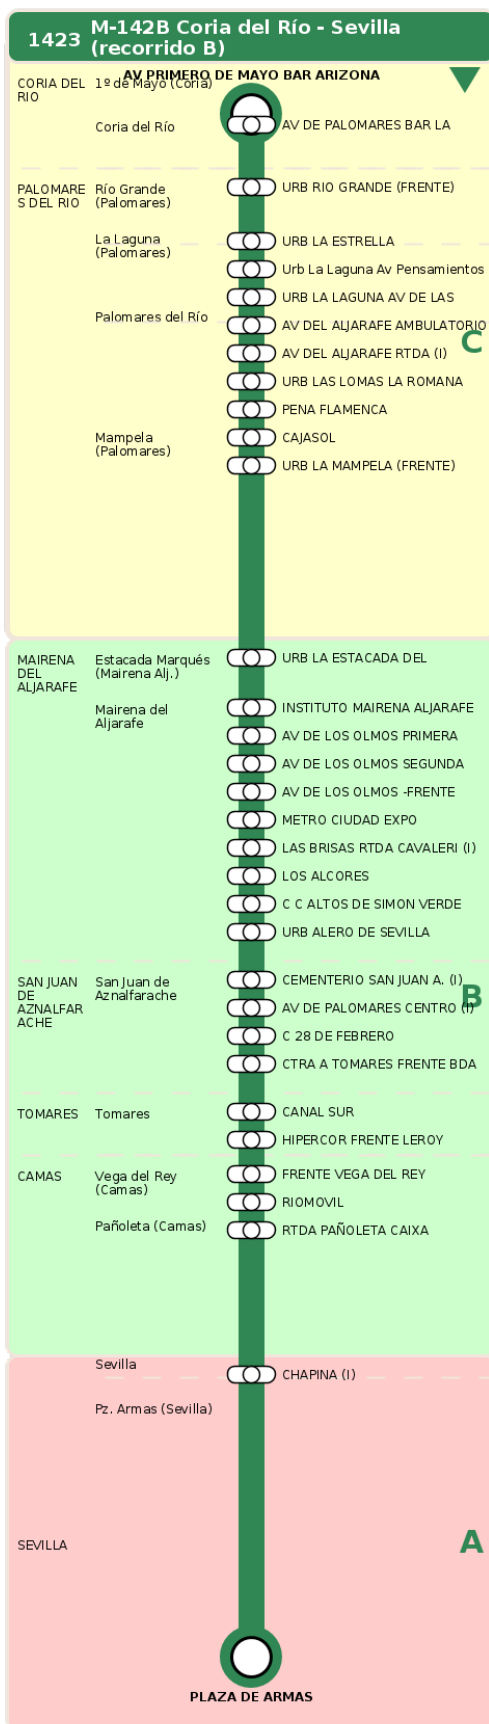

Consortio de Transporte Metropolitano
del Área de Sevilla

Consejería de Fomento,
Articulación del Territorio y Vivienda

M-142B Coria del Río - Sevilla (recorrido B)

Horarios de la línea 1423 en la parada FRENTE VEGA DEL REY

HORARIO REGULAR

Válido desde el 01/09/2025

Horario aproximado salvo dificultades de tráfico

Lunes a Viernes

07	08	09	10	--	12	13	14	15	16	17	18	19
29	19	29	44		49	49	49	49	49	49	49	49

Termómetro de línea

ZONAS:

C B A

TRANSBORDO:

- Autobús
- Servicio Marítimo
- Tren Cercanías
- Tranvía
- Metro
- Bici

PARADAS:

- Cabecera
- Subida y bajada
- Sólo subida
- Sólo bajada