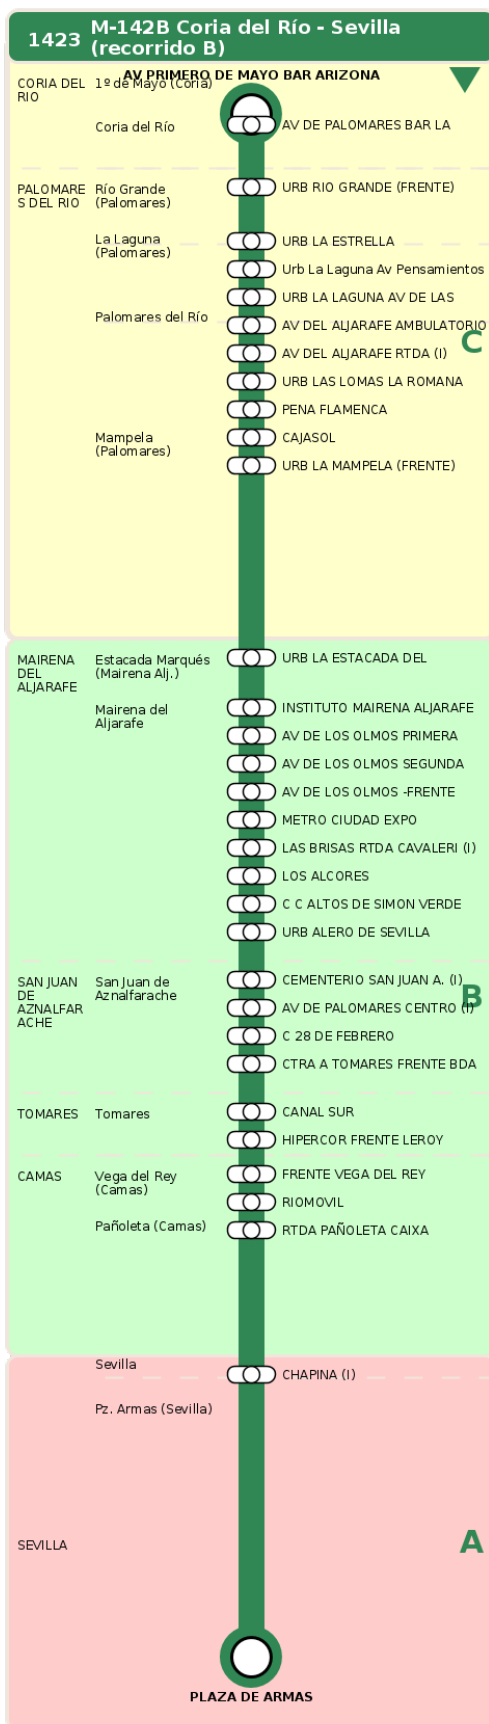

## M-142B Coria del Río - Sevilla (recorrido B)

#### HORARIO REGULAR

Válido desde el 01/09/2025

Horario aproximado salvo dificultades de tráfico

#### Lunes a Viernes

07	08	09	10	--	12	13	14	15	16	17	18	19
33	23	33	48		53	53	53	53	53	53	53	53

# Termómetro de línea

**ZONAS:**

C B A

**TRANSBORDO:**

- Autobús
- Servicio Marítimo
- Tren Cercanías
- Tranvía
- Metro
- Bici

**PARADAS:**

- Cabecera
- Subida y bajada
- Sólo subida
- Sólo bajada