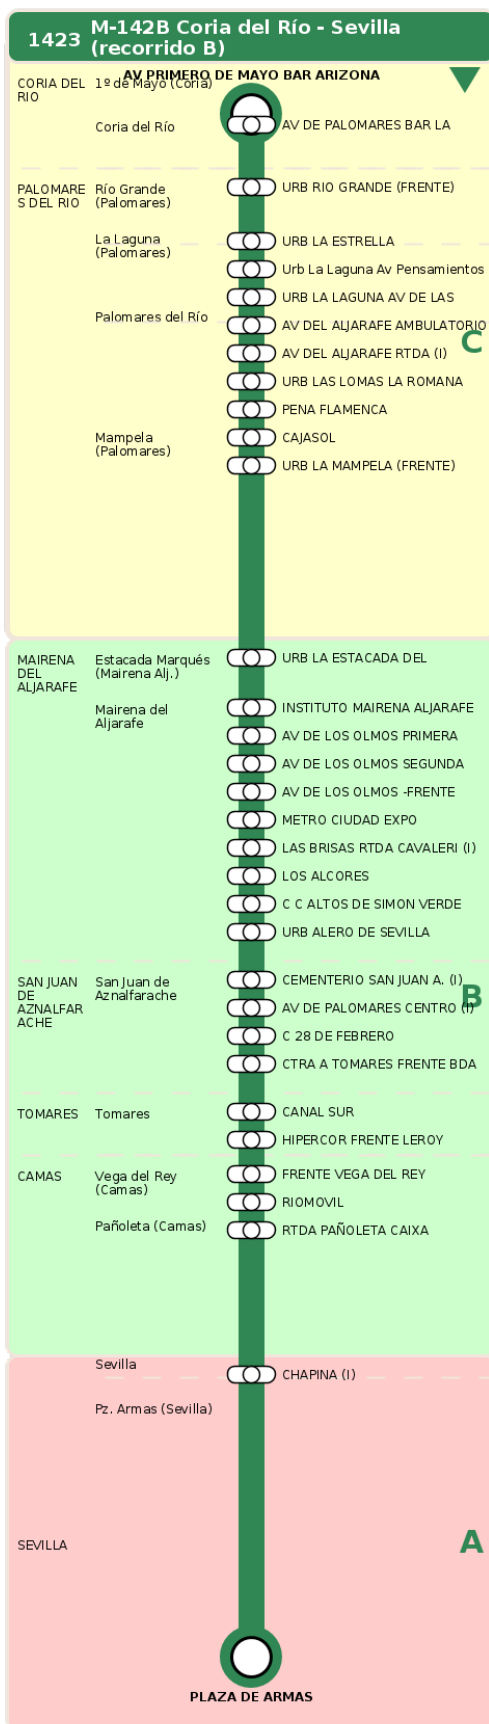

Consorcio de Transporte Metropolitano
del Área de Sevilla

Consejería de Fomento,
Articulación del Territorio y Vivienda

M-142B Coria del Río - Sevilla (recorrido B)

Horarios de la línea 1423 en la parada RTDA PAÑOLETA CAIXA

HORARIO REGULAR

Válido desde el 01/09/2025

Horario aproximado salvo dificultades de tráfico

Lunes a Viernes

07	08	09	10	--	12	13	14	15	16	17	18	19
33	23	33	48		53	53	53	53	53	53	53	53

Termómetro de línea

ZONAS:

C B A

TRANSBORDO:

- Autobús
- Servicio Marítimo
- Tren Cercanías
- Tranvía
- Metro
- Bici

PARADAS:

- Cabecera
- Subida y bajada
- Sólo subida
- Sólo bajada