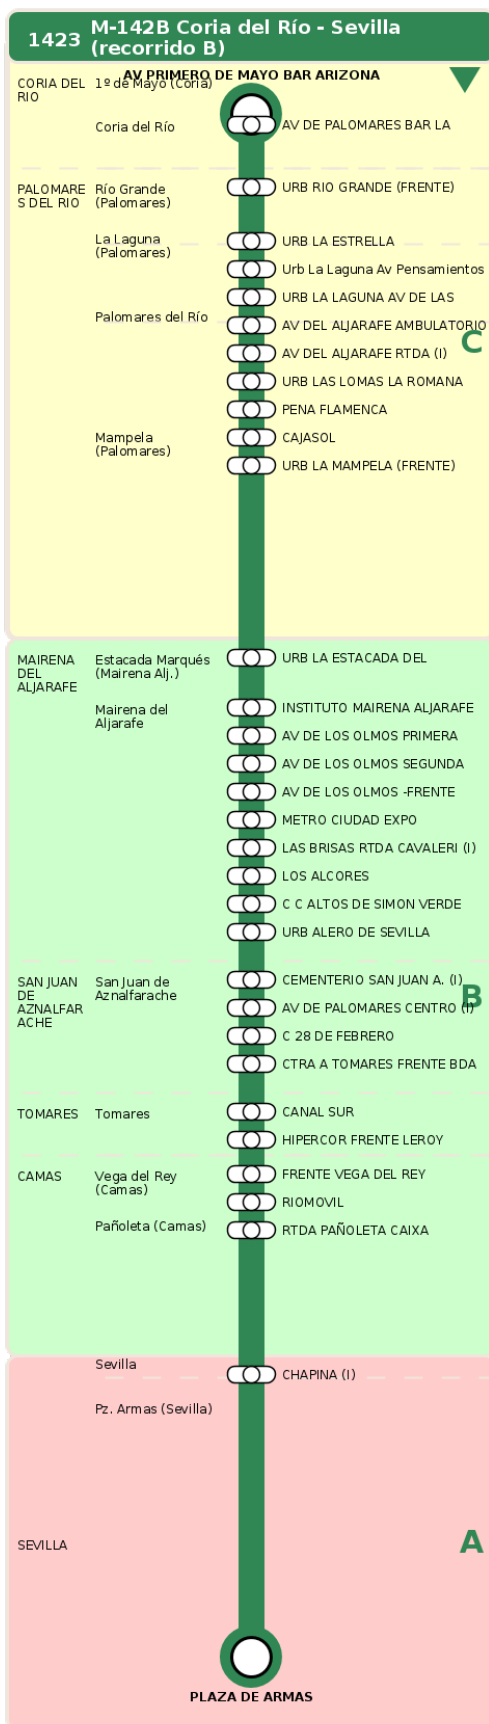

## M-142B Coria del Río - Sevilla (recorrido B)

### Horarios de la línea 1423 en la parada CHAPINA (I)

HORARIO REGULAR

Válido desde el 01/09/2025

Horario aproximado salvo dificultades de tráfico

#### Lunes a Viernes

07	08	09	10	--	12	13	14	15	16	17	18	19
37	27	37	52		57	57	57	57	57	57	57	57

# Termómetro de línea

**ZONAS:**

C B A

**TRANSBORDO:**

- Autobús
- Servicio Marítimo
- Tren Cercanías
- Tranvía
- Metro
- Bici

**PARADAS:**

- Cabecera
- Subida y bajada
- Sólo subida
- Sólo bajada