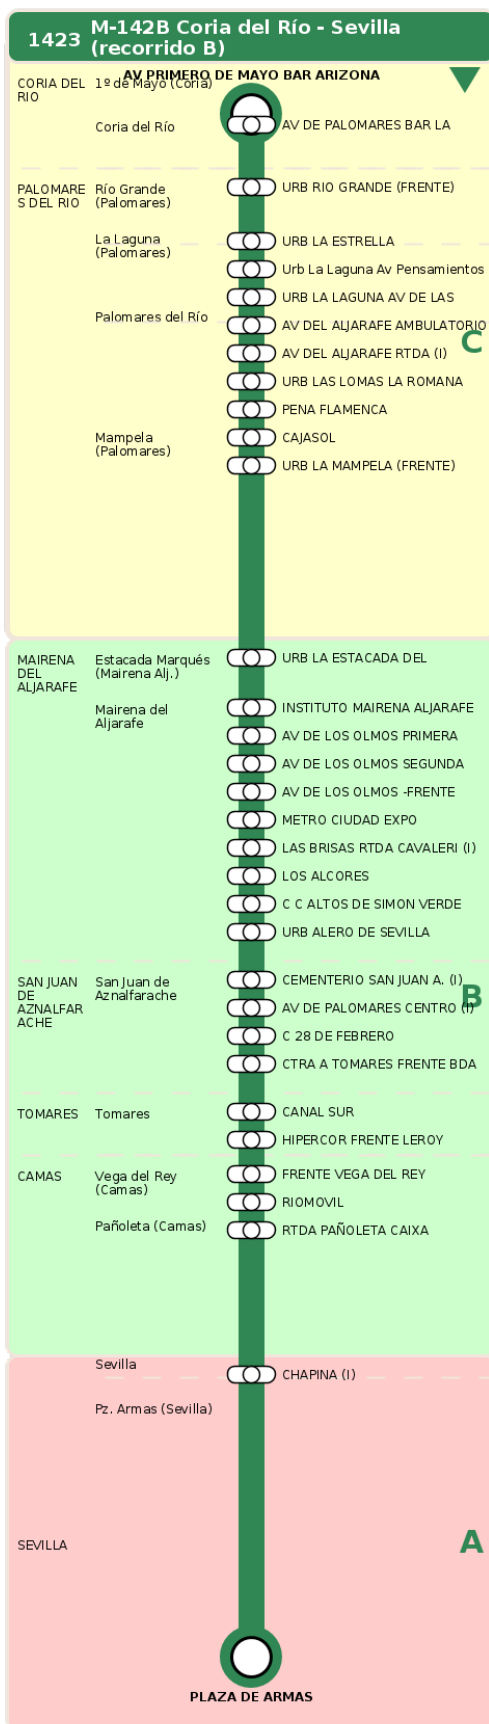

Consorcio de Transporte Metropolitano
del Área de Sevilla

Consejería de Fomento,
Articulación del Territorio y Vivienda

M-142B Coria del Río - Sevilla (recorrido B)

Horarios de la línea 1423 en la parada AV DE PALOMARES BAR LA MECHA

HORARIO REGULAR

Válido desde el 01/09/2025

Horario aproximado salvo dificultades de tráfico

Lunes a Viernes

06	07	08	10	11	12	13	14	15	16	17	18	19
48	38	48	03	03	08	08	08	08	08	08	08	08

Termómetro de línea

ZONAS:

C B A

TRANSBORDO:

- Autobús
- Servicio Marítimo
- Tren Cercanías
- Tranvía
- Metro
- Bici

PARADAS:

- Cabecera
- Subida y bajada
- Sólo subida
- Sólo bajada