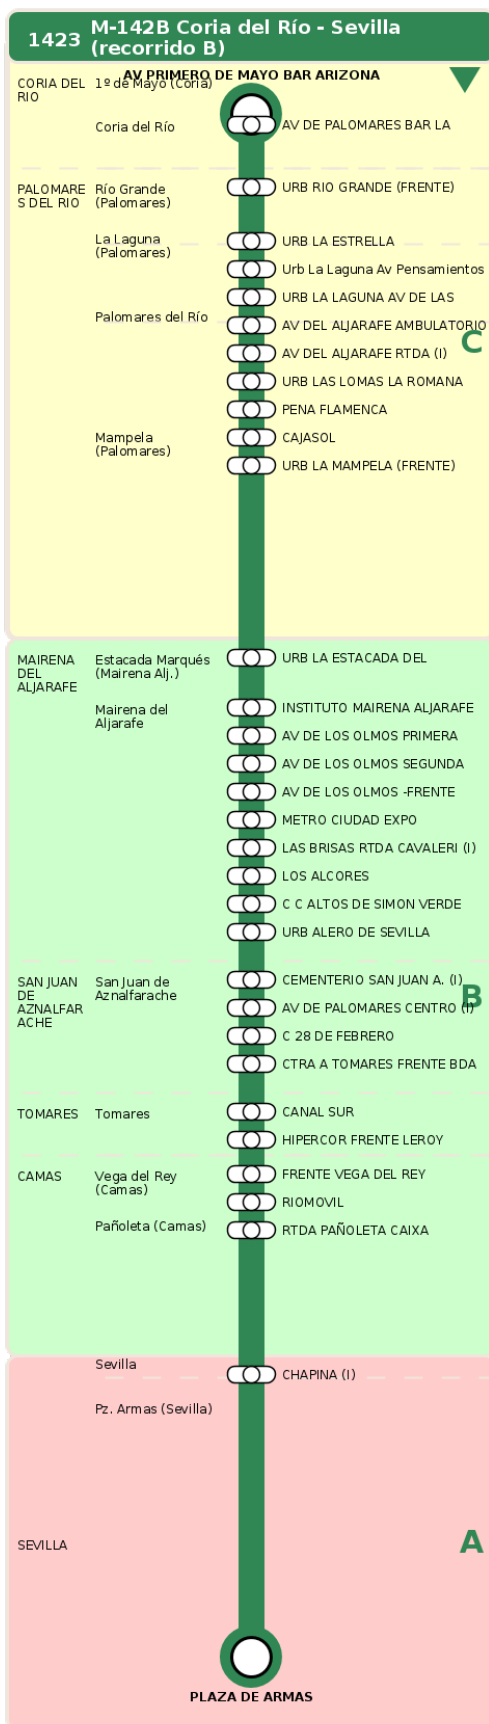

## M-142B Coria del Río - Sevilla (recorrido B)

### Horarios de la línea 1423 en la parada URB RIO GRANDE (FRENTE)

HORARIO REGULAR

Válido desde el 01/09/2025

Horario aproximado salvo dificultades de tráfico

#### Lunes a Viernes

06	07	08	10	11	12	13	14	15	16	17	18	19
52	42	52	07	07	12	12	12	12	12	12	12	12

# Termómetro de línea

**ZONAS:**

C B A

**TRANSBORDO:**

- Autobús
- Servicio Marítimo
- Tren Cercanías
- Tranvía
- Metro
- Bici

**PARADAS:**

- Cabecera
- Subida y bajada
- Sólo subida
- Sólo bajada