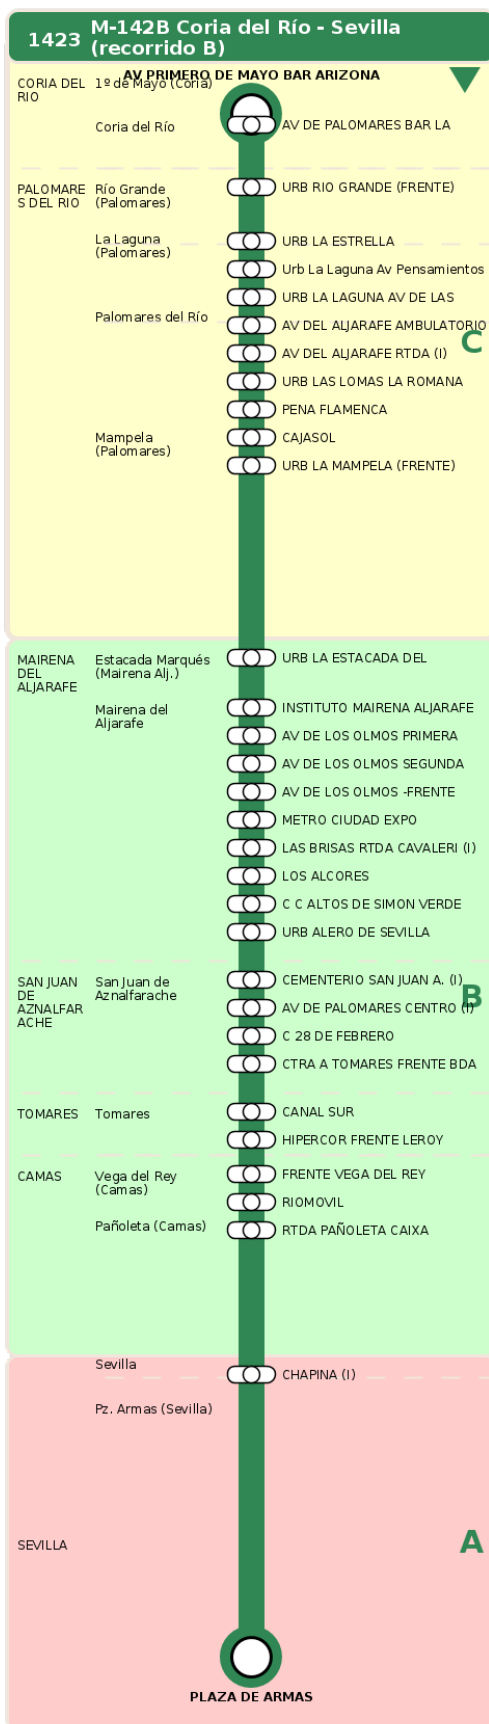

Consorcio de Transporte Metropolitano
del Área de Sevilla

Consejería de Fomento,
Articulación del Territorio y Vivienda

M-142B Coria del Río - Sevilla (recorrido B)

Horarios de la línea 1423 en la parada URB LA ESTRELLA

HORARIO REGULAR

Válido desde el 01/09/2025

Horario aproximado salvo dificultades de tráfico

Lunes a Viernes

06	07	08	10	11	12	13	14	15	16	17	18	19
54	44	54	09	09	14	14	14	14	14	14	14	14

Termómetro de línea

ZONAS:

C B A

TRANSBORDO:

- Autobús
- Servicio Marítimo
- Tren Cercanías
- Tranvía
- Metro
- Bici

PARADAS:

- Cabecera
- Subida y bajada
- Sólo subida
- Sólo bajada