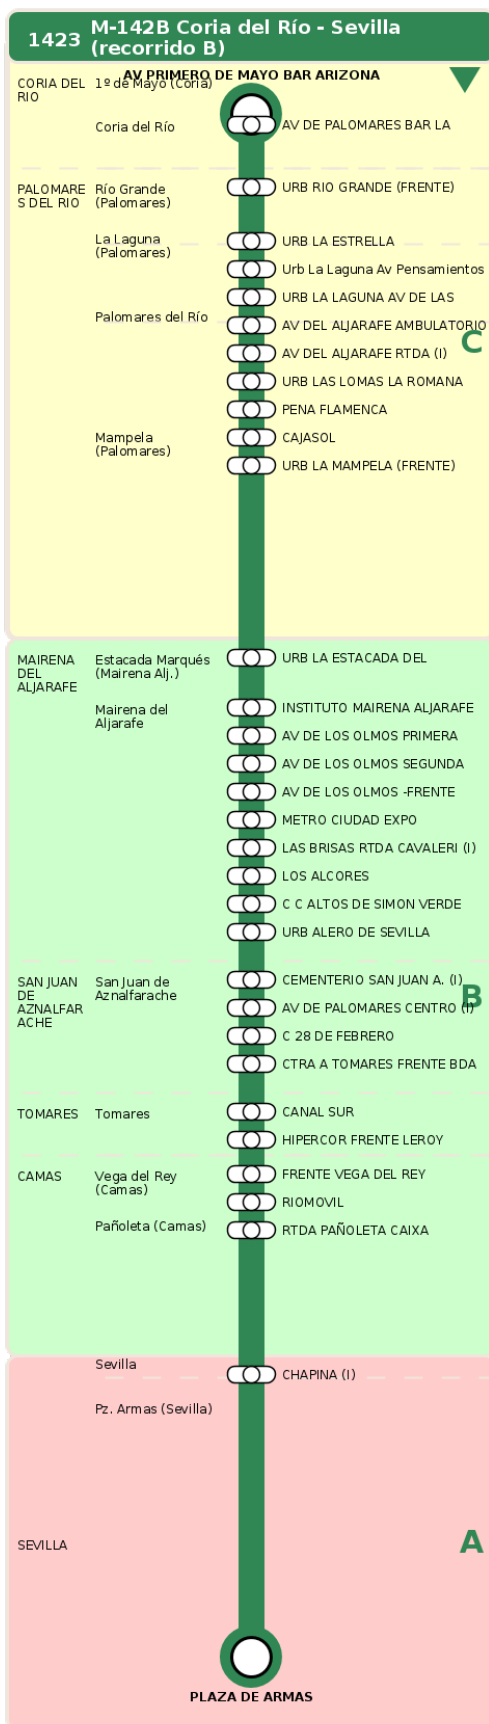

Consorcio de Transporte Metropolitano
del Área de Sevilla

Consejería de Fomento,
Articulación del Territorio y Vivienda

M-142B Coria del Río - Sevilla (recorrido B)

Horarios de la línea 1423 en la parada AV DEL ALJARAFE AMBULATORIO

HORARIO REGULAR

Válido desde el 01/09/2025

Horario aproximado salvo dificultades de tráfico

Lunes a Viernes

06	07	08	10	11	12	13	14	15	16	17	18	19
57	47	57	12	12	17	17	17	17	17	17	17	17

Termómetro de línea

ZONAS:

C B A

TRANSBORDO:

- Autobús
- Servicio Marítimo
- Tren Cercanías
- Tranvía
- Metro
- Bici

PARADAS:

- Cabecera
- Subida y bajada
- Sólo subida
- Sólo bajada