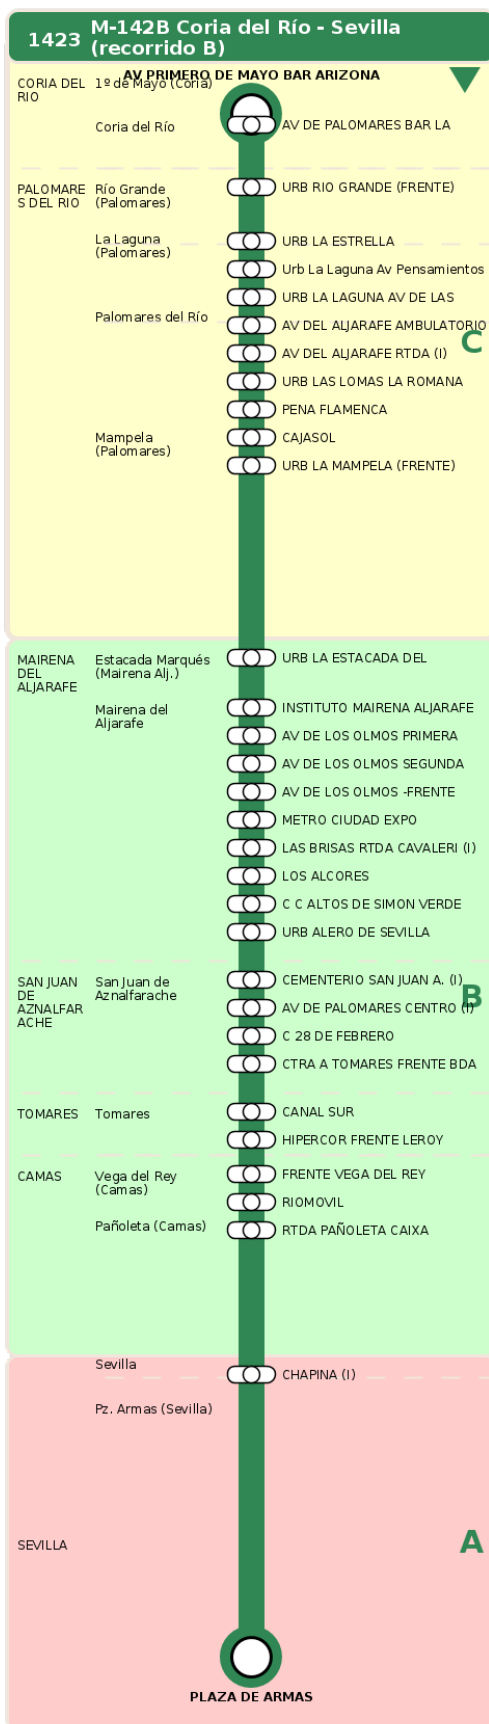

Consorcio de Transporte Metropolitano
del Área de Sevilla

Consejería de Fomento,
Articulación del Territorio y Vivienda

M-142B Coria del Río - Sevilla (recorrido B)

Horarios de la línea 1423 en la parada AV DE PALOMARES CENTRO (I)

HORARIO REGULAR

Válido desde el 01/09/2025

Horario aproximado salvo dificultades de tráfico

Lunes a Viernes

07	08	09	10	--	12	13	14	15	16	17	18	19
24	14	24	39		44	44	44	44	44	44	44	44

Termómetro de línea

ZONAS:

C B A

TRANSBORDO:

- Autobús
- Servicio Marítimo
- Tren Cercanías
- Tranvía
- Metro
- Bici

PARADAS:

- Cabecera
- Subida y bajada
- Sólo subida
- Sólo bajada