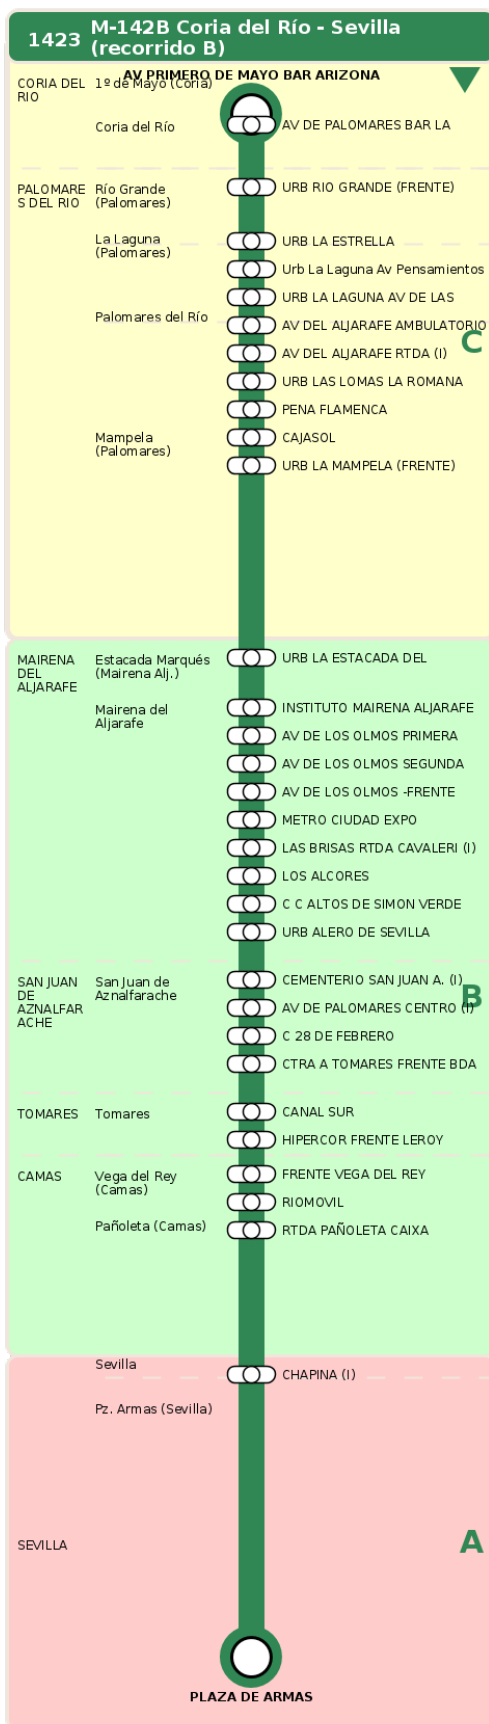

Consorcio de Transporte Metropolitano
del Área de Sevilla

Consejería de Fomento,
Articulación del Territorio y Vivienda

M-142B Coria del Río - Sevilla (recorrido B)

Horarios de la línea 1423 en la parada CTRA A TOMARES FRENTE BDA BESTEIRO

HORARIO REGULAR

Válido desde el 01/09/2025

Horario aproximado salvo dificultades de tráfico

Lunes a Viernes

| | | | | | | | | | | | | |
|----|----|----|----|----|----|----|----|----|----|----|----|----|
| 07 | 08 | 09 | 10 | -- | 12 | 13 | 14 | 15 | 16 | 17 | 18 | 19 |
| 24 | 14 | 24 | 39 | | 44 | 44 | 44 | 44 | 44 | 44 | 44 | 44 |

Termómetro de línea

ZONAS:

C B A

TRANSBORDO:

- Autobús
- Servicio Marítimo
- Tren Cercanías
- Tranvía
- Metro
- Bici

PARADAS:

- Cabecera
- Subida y bajada
- Sólo subida
- Sólo bajada