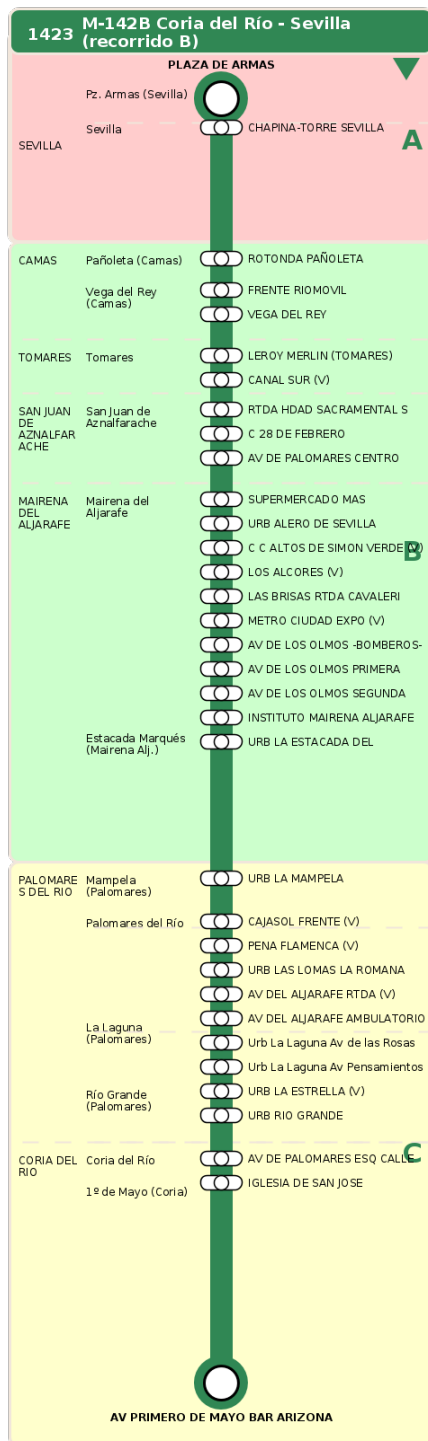

Termómetro de línea

ZONAS:

A B C

TRANSBORDO:

- Autobús
- Servicio Marítimo
- Tren Cercanías
- Tranvía
- Metro
- Bici

PARADAS:

- Cabecera
- Subida y bajada
- Sólo subida
- Sólo bajada