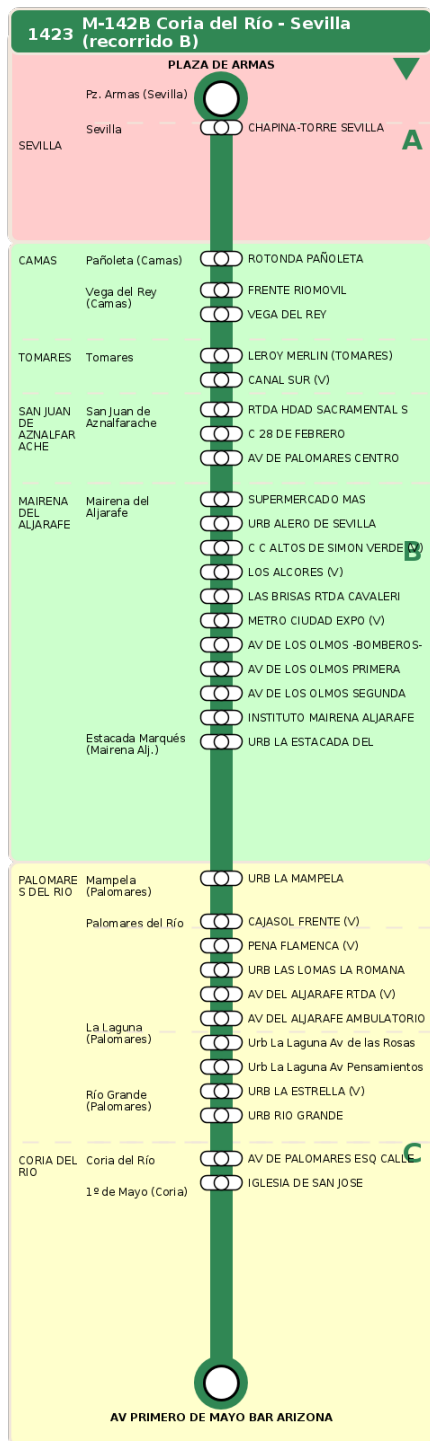

Termómetro de línea

ZONAS:

A **B** **C**

TRANSBORDO:

- Autobús
- Servicio Marítimo
- Tren Cercanías
- Tranvía
- Metro
- Bici

PARADAS:

- Cabecera
- Subida y bajada
- Sólo subida
- Sólo bajada