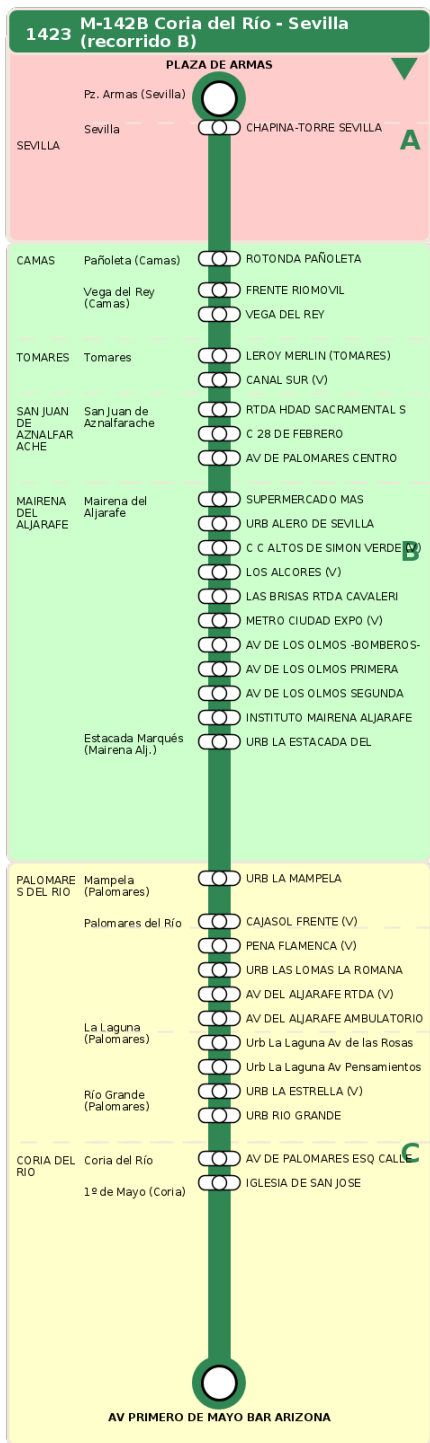

Termómetro de línea

ZONAS:

A B C

TRANSBORDO:

- Autobús
- Servicio Marítimo
- Tren Cercanías
- Tranvía
- Metro
- Bici

PARADAS:

- Cabecera
- Subida y bajada
- Sólo subida
- Sólo bajada