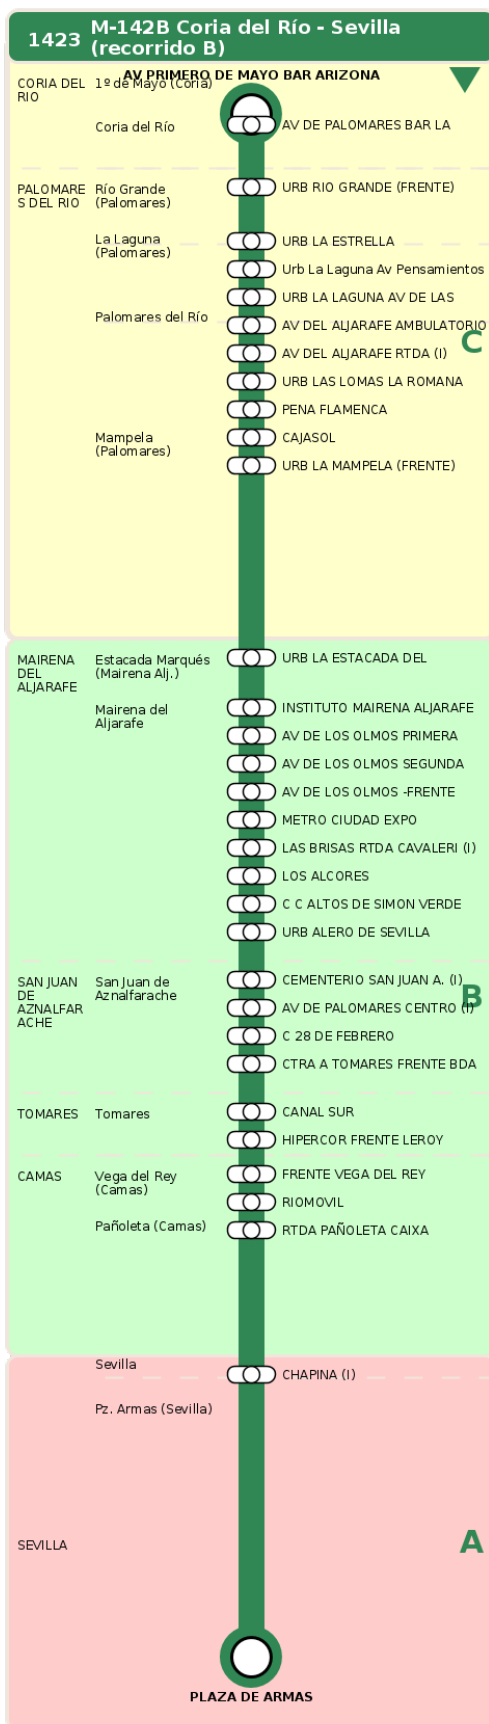

Consorcio de Transporte Metropolitano
del Área de Sevilla

Consejería de Fomento,
Articulación del Territorio y Vivienda

M-142B Coria del Río - Sevilla (recorrido B)

Horarios de la línea 1423 en la parada AV DE LOS OLMOS PRIMERA PARADA (V)

HORARIO REGULAR

Válido desde el 01/09/2025

Horario aproximado salvo dificultades de tráfico

Lunes a Viernes

07	08	09	10	--	12	13	14	15	16	17	18	19
16	06	16	31		36	36	36	36	36	36	36	36

Termómetro de línea

ZONAS:

C B A

TRANSBORDO:

- Autobús
- Servicio Marítimo
- Tren Cercanías
- Tranvía
- Metro
- Bici

PARADAS:

- Cabecera
- Subida y bajada
- Sólo subida
- Sólo bajada