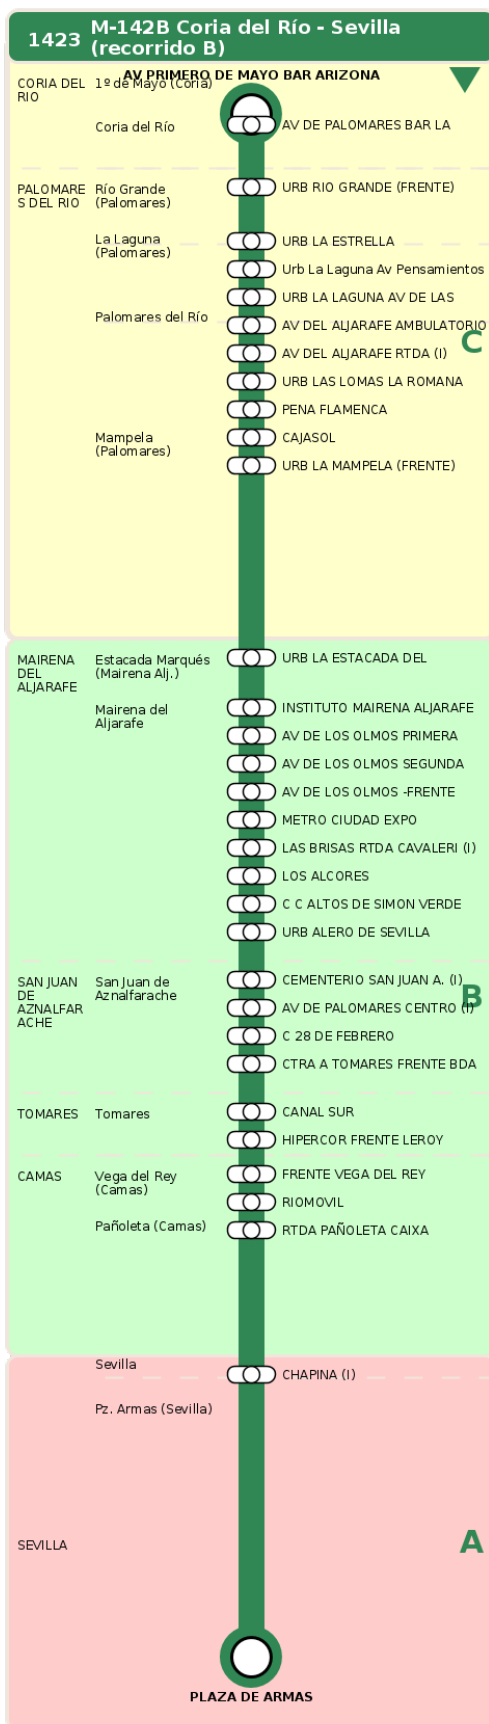

Consorcio de Transporte Metropolitano
del Área de Sevilla

Consejería de Fomento,
Articulación del Territorio y Vivienda

M-142B Coria del Río - Sevilla (recorrido B)

Horarios de la línea 1423 en la parada AV DE LOS OLMOS SEGUNDA PARADA (V)

HORARIO REGULAR

Válido desde el 01/09/2025

Horario aproximado salvo dificultades de tráfico

Lunes a Viernes

07	08	09	10	--	12	13	14	15	16	17	18	19
16	06	16	31		36	36	36	36	36	36	36	36

Termómetro de línea

ZONAS:

C B A

TRANSBORDO:

- Autobús
- Servicio Marítimo
- Tren Cercanías
- Tranvía
- Metro
- Bici

PARADAS:

- Cabecera
- Subida y bajada
- Sólo subida
- Sólo bajada