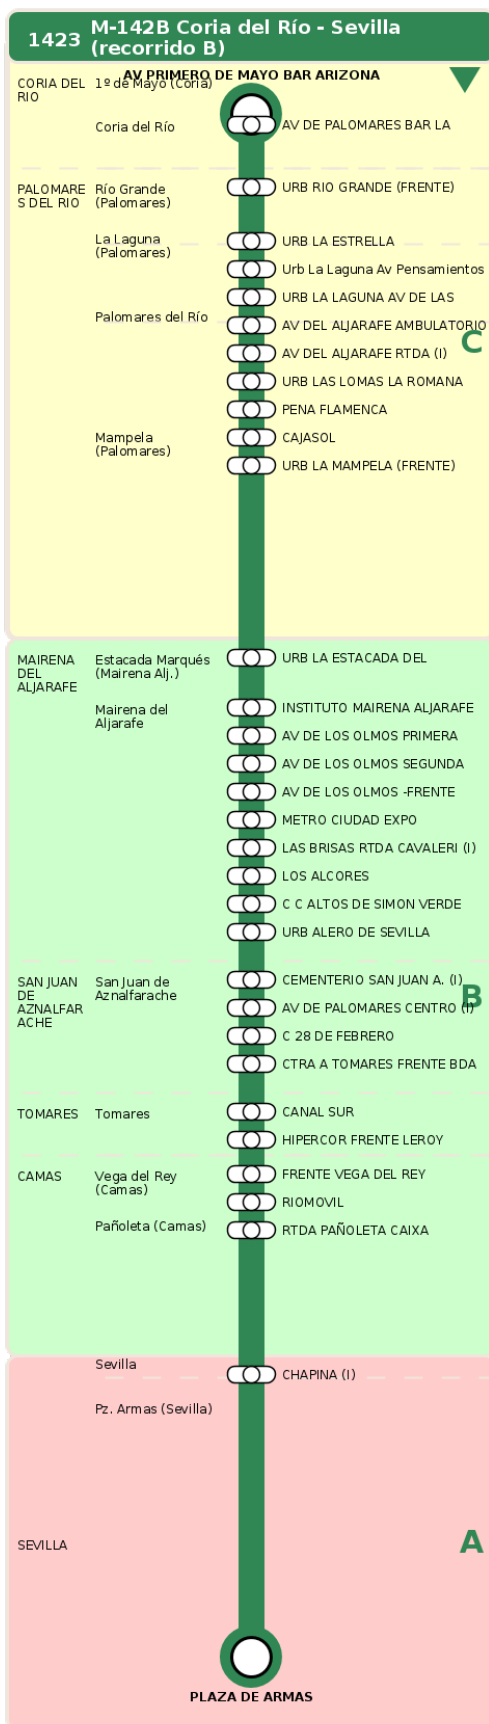

Consorcio de Transporte Metropolitano
del Área de Sevilla

Consejería de Fomento,
Articulación del Territorio y Vivienda

M-142B Coria del Río - Sevilla (recorrido B)

Horarios de la línea 1423 en la parada AV DE LOS OLMOS -FRENTE BOMBEROS- (I)

HORARIO REGULAR

Válido desde el 01/09/2025

Horario aproximado salvo dificultades de tráfico

Lunes a Viernes

07	08	09	10	--	12	13	14	15	16	17	18	19
16	06	16	31		36	36	36	36	36	36	36	36

Termómetro de línea

ZONAS:

C B A

TRANSBORDO:

- Autobús
- Servicio Marítimo
- Tren Cercanías
- Tranvía
- Metro
- Bici

PARADAS:

- Cabecera
- Subida y bajada
- Sólo subida
- Sólo bajada