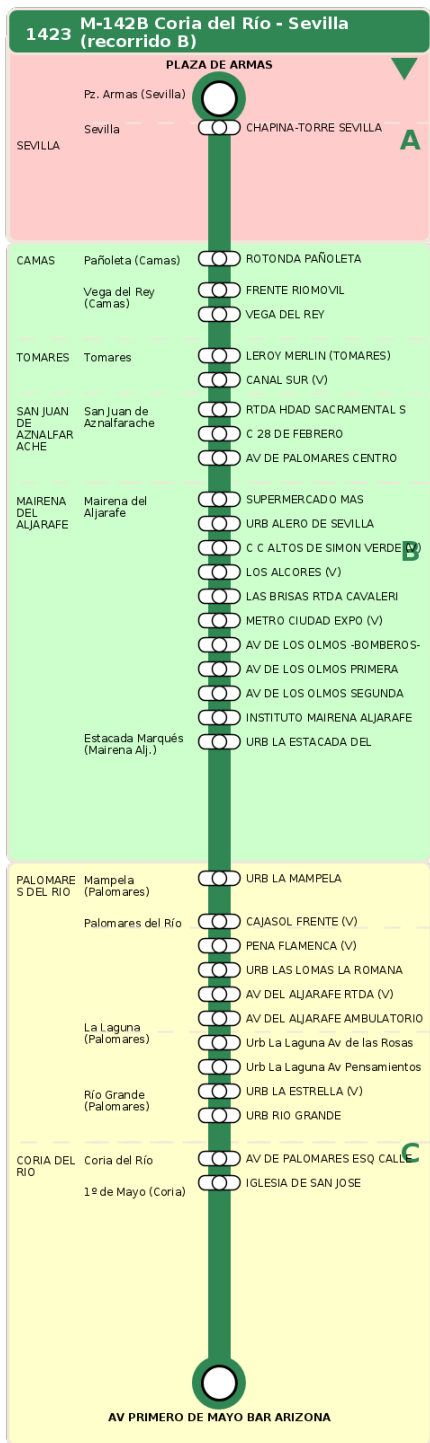

Termómetro de línea

ZONAS:

A **B** **C**

TRANSBORDO:

- Autobús
- Servicio Marítimo
- Tren Cercanías
- Tranvía
- Metro
- Bici

PARADAS:

- Cabecera
- Subida y bajada
- Sólo subida
- Sólo bajada