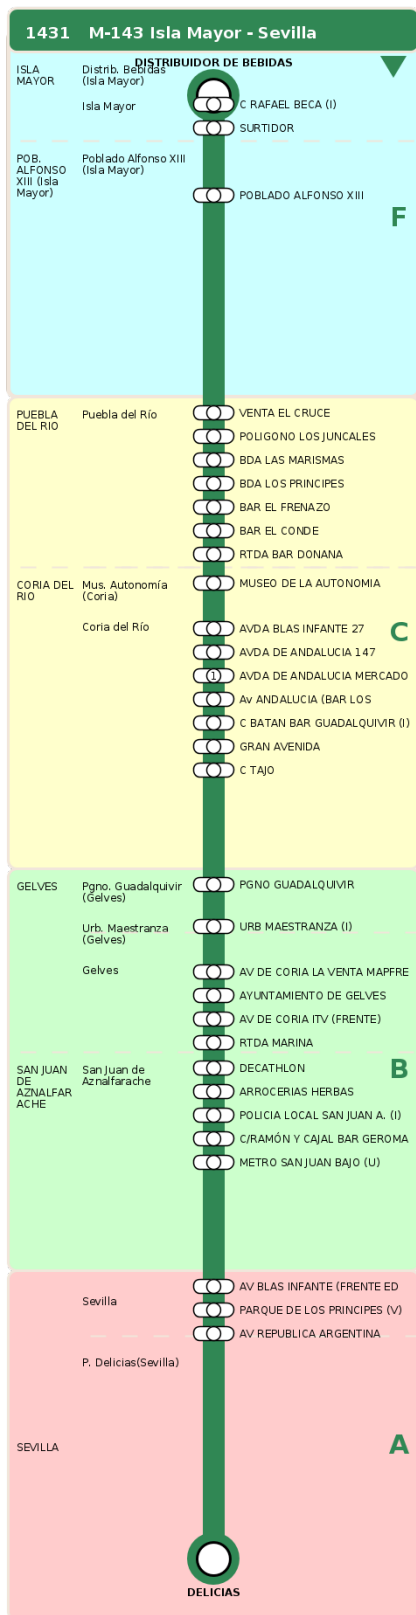

Termómetro de línea

ZONAS:

F C B A

TRANSBORDO:

- Autobús
- Servicio Marítimo
- Tren Cercanías
- Tranvía
- Metro
- Bici

PARADAS:

- Cabecera
- Subida y bajada
- Sólo subida
- Sólo bajada

OBSERVACIONES:

(1) BAR LOS CLAVELES