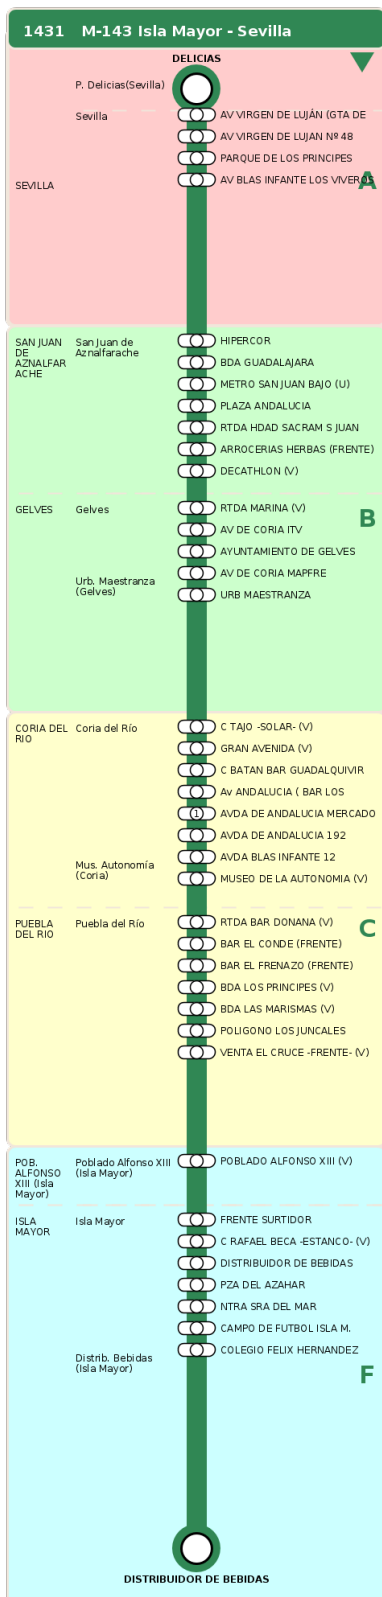

HORARIO REGULAR

Válido desde el 01/09/2025

Horario aproximado salvo dificultades de tráfico

Lunes a Viernes

08

09

10

39

13

24

15

59

18

44

21

19

Termómetro de línea

ZONAS:

A B C F

TRANSBORDO:

- Autobús
- Servicio Marítimo
- Tren Cercanías
- Tranvía
- Metro
- Bici

PARADAS:

- Cabecera
- Subida y bajada
- Sólo subida
- Sólo bajada

OBSERVACIONES:

(1) BAR LOS CLAVELES