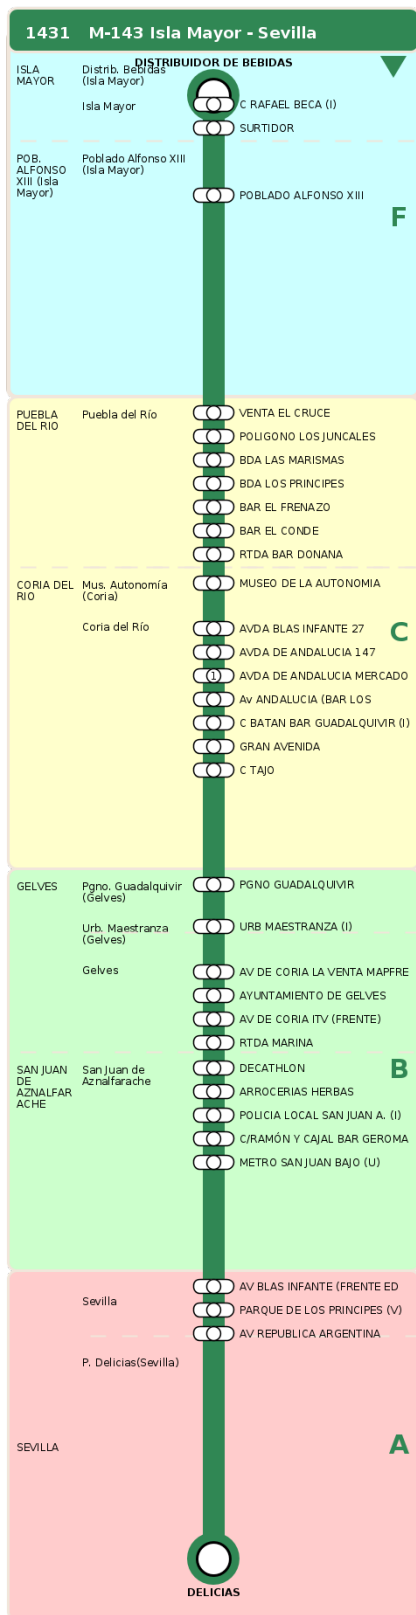

Consorcio de Transporte Metropolitano
del Área de Sevilla

Consejería de Fomento,
Articulación del Territorio y Vivienda

M-143 Isla Mayor - Sevilla

Horarios de la línea 1431 en la parada BAR EL CONDE

HORARIO REGULAR

Válido desde el 01/09/2025

Horario aproximado salvo dificultades de tráfico

Lunes a Viernes

06

52

09

27

12

12

14

47

17

32

20

07

Termómetro de línea

ZONAS:

F C B A

TRANSBORDO:

- Autobús
- Servicio Marítimo
- Tren Cercanías
- Tranvía
- Metro
- Bici

PARADAS:

- Cabecera
- Subida y bajada
- Sólo subida
- Sólo bajada

OBSERVACIONES:

(1) BAR LOS CLAVELES