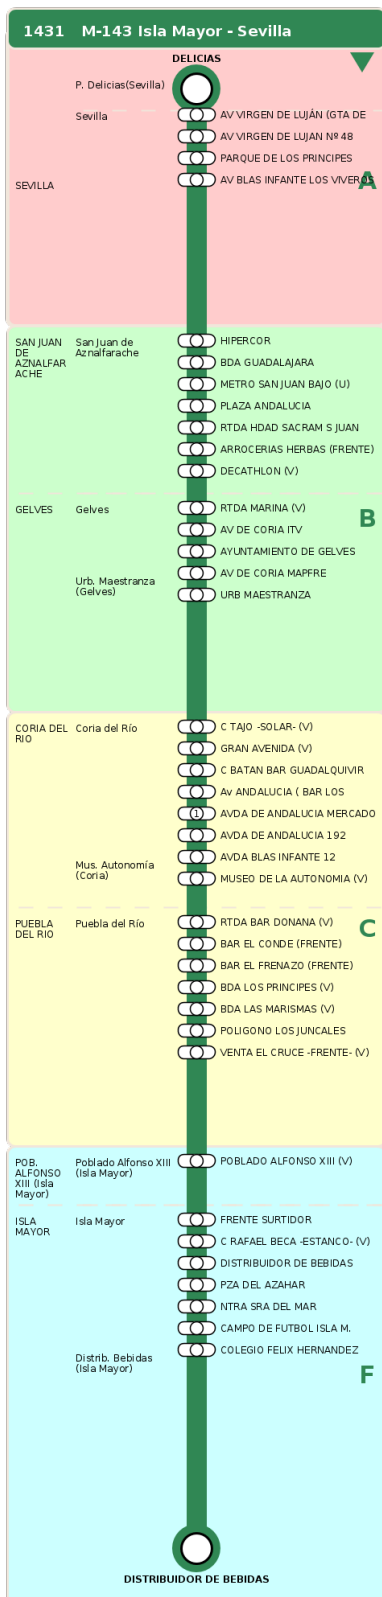

Termómetro de línea

ZONAS:

A B C F

TRANSBORDO:

- Autobús
- Servicio Marítimo
- Tren Cercanías
- Tranvía
- Metro
- Bici

PARADAS:

- Cabecera
- Subida y bajada
- Sólo subida
- Sólo bajada

OBSERVACIONES:

(1) BAR LOS CLAVELES