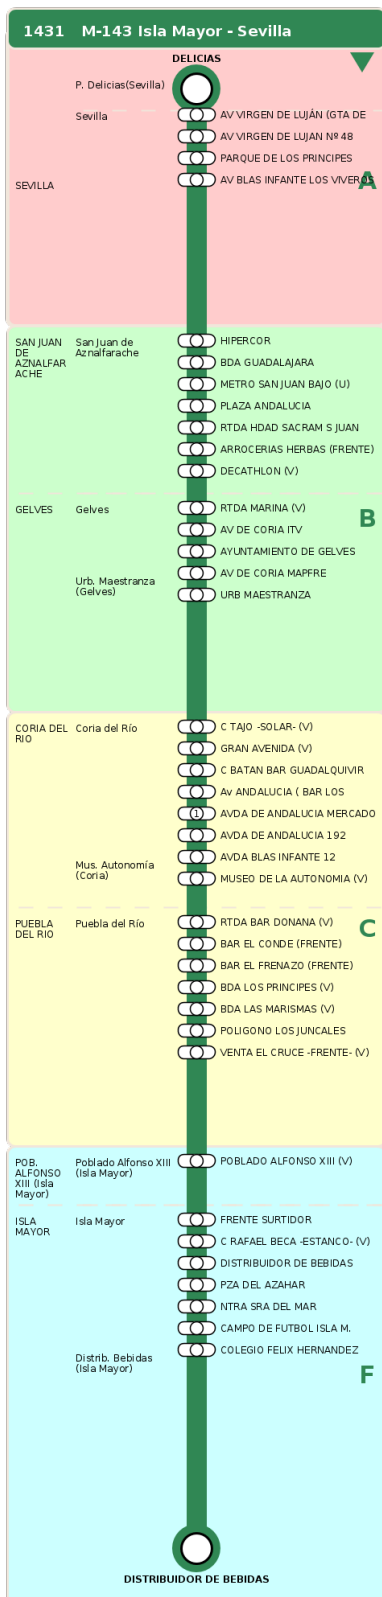

Consorcio de Transporte Metropolitano
del Área de Sevilla

Consejería de Fomento,
Articulación del Territorio y Vivienda

M-143 Isla Mayor - Sevilla

Horarios de la línea 1431 en la parada AV DE CORIA ITV

HORARIO REGULAR

Válido desde el 01/09/2025

Horario aproximado salvo dificultades de tráfico

Lunes a Viernes

08

16

10

46

13

31

16

06

18

51

21

26

Termómetro de línea

ZONAS:

A B C F

TRANSBORDO:

- Autobús
- Servicio Marítimo
- Tren Cercanías
- Tranvía
- Metro
- Bici

PARADAS:

- Cabecera
- Subida y bajada
- Sólo subida
- Sólo bajada

OBSERVACIONES:

(1) BAR LOS CLAVELES