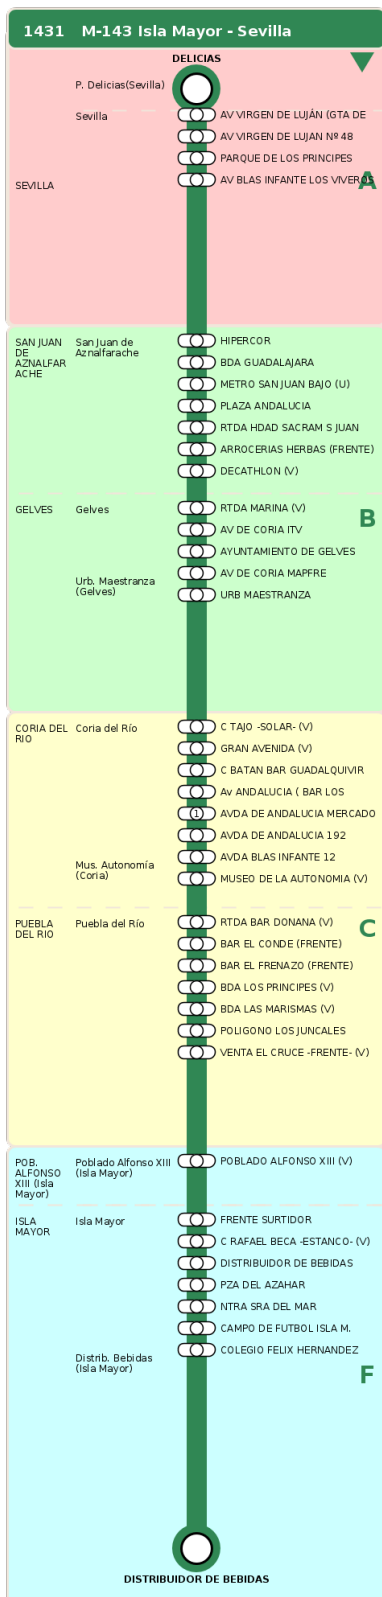

HORARIO REGULAR

Válido desde el 01/09/2025

Horario aproximado salvo dificultades de tráfico

Lunes a Viernes

08

16

10

46

13

31

16

06

18

51

21

26

Termómetro de línea

ZONAS:

A B C F

TRANSBORDO:

- Autobús
- Servicio Marítimo
- Tren Cercanías
- Tranvía
- Metro
- Bici

PARADAS:

- Cabecera
- Subida y bajada
- Sólo subida
- Sólo bajada

OBSERVACIONES:

(1) BAR LOS CLAVELES