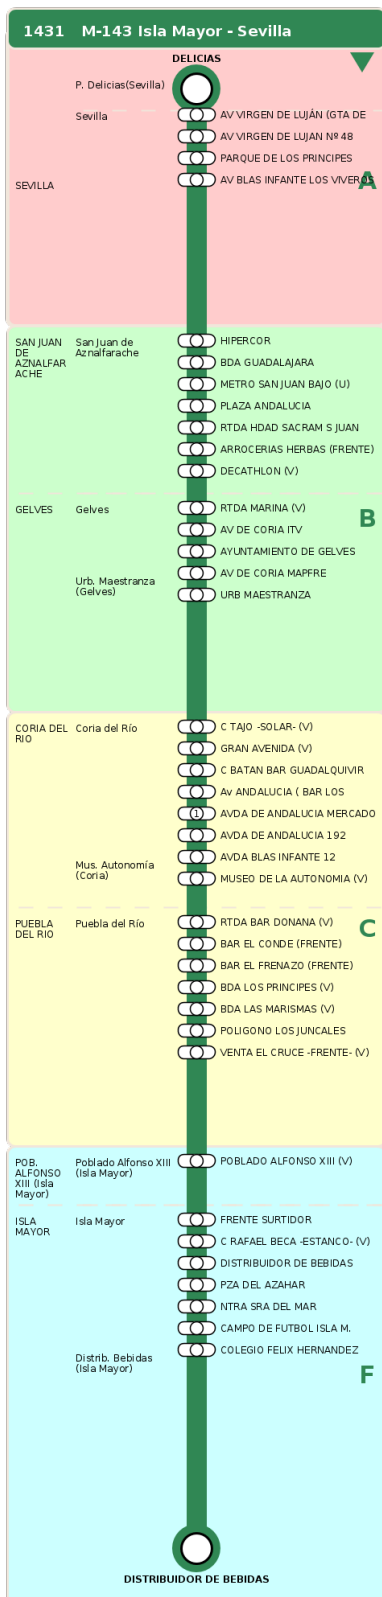

Consorcio de Transporte Metropolitano
del Área de Sevilla

Consejería de Fomento,
Articulación del Territorio y Vivienda

M-143 Isla Mayor - Sevilla

Horarios de la línea 1431 en la parada URB MAESTRANZA

HORARIO REGULAR

Válido desde el 01/09/2025

Horario aproximado salvo dificultades de tráfico

Lunes a Viernes

08

16

10

46

13

31

16

06

18

51

21

26

Termómetro de línea

ZONAS:

A B C F

TRANSBORDO:

- Autobús
- Servicio Marítimo
- Tren Cercanías
- Tranvía
- Metro
- Bici

PARADAS:

- Cabecera
- Subida y bajada
- Sólo subida
- Sólo bajada

OBSERVACIONES:

(1) BAR LOS CLAVELES