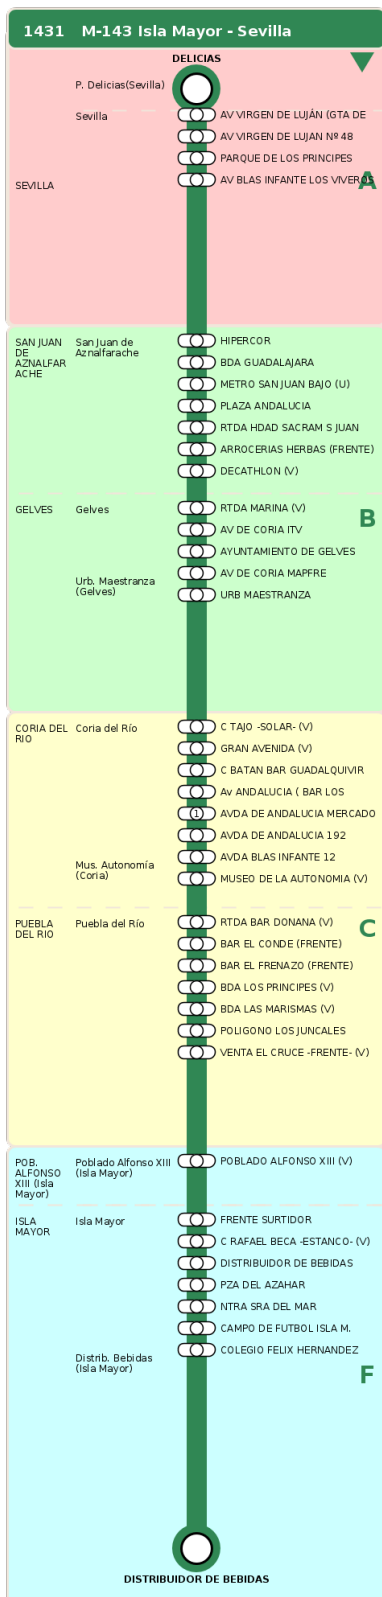

Consortio de Transporte Metropolitano
del Área de Sevilla

Consejería de Fomento,
Articulación del Territorio y Vivienda

M-143 Isla Mayor - Sevilla

Horarios de la línea 1431 en la parada C TAJO -SOLAR- (V)

HORARIO REGULAR

Válido desde el 01/09/2025

Horario aproximado salvo dificultades de tráfico

Lunes a Viernes

08

20

10

50

13

35

16

10

18

55

21

30

Termómetro de línea

ZONAS:

A B C F

TRANSBORDO:

- Autobús
- Servicio Marítimo
- Tren Cercanías
- Tranvía
- Metro
- Bici

PARADAS:

- Cabecera
- Subida y bajada
- Sólo subida
- Sólo bajada

OBSERVACIONES: