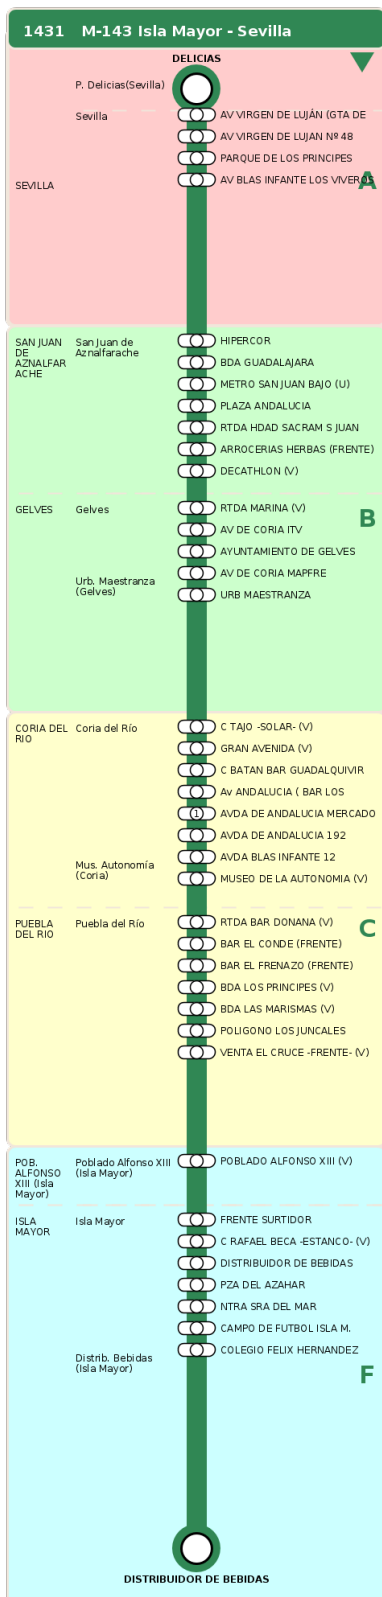

Consortio de Transporte Metropolitano
del Área de Sevilla

Consejería de Fomento,
Articulación del Territorio y Vivienda

M-143 Isla Mayor - Sevilla

Horarios de la línea 1431 en la parada GRAN AVENIDA (V)

HORARIO REGULAR

Válido desde el 01/09/2025

Horario aproximado salvo dificultades de tráfico

Lunes a Viernes

08

31

11

01

13

46

16

21

19

06

21

41

Termómetro de línea

ZONAS:

A B C F

TRANSBORDO:

- Autobús
- Servicio Marítimo
- Tren Cercanías
- Tranvía
- Metro
- Bici

PARADAS:

- Cabecera
- Subida y bajada
- Sólo subida
- Sólo bajada

OBSERVACIONES:

(1) BAR LOS CLAVELES